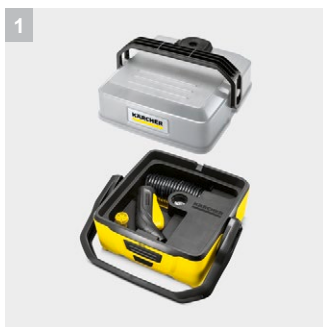

## OC 3

Рассчитанная на мобильное применение портативная мойка Kärcher с литий-ионным аккумулятором и баком для воды удобна в транспортировке и хранении и оснащена насадкой с веерным соплом для очистки чувствительных поверхностей.

### 1 Компактная конструкция

- Удобное хранение пистолета и спирального шланга под съемным баком для воды.
- Удобство транспортировки и хранение с экономией места.

## ОС 3

- Очень компактный, удобный в транспортировке и хранении аппарат
- Автономность благодаря встроенному аккумулятору и съемному баку для воды

### Комплектация

Объем бака для воды	л	4
литий-ионный		■
Спиральный шланг	м	2,8
Насадка с веерным соплом		■
Встроенный фильтр		■
Зарядный кабель		■
Встроенный фильтр для воды		■
Адаптер для садового шланга A3/4"		■
■ Входит в комплект поставки		