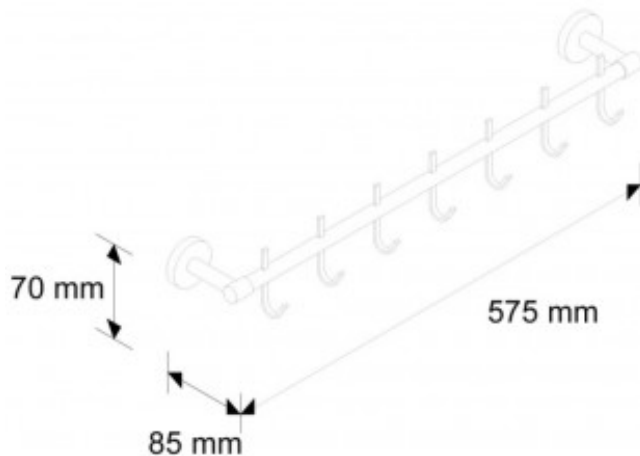

ПОЛОТЕНЦЕДЕРЖАТЕЛЬ С 7 КРЮЧКАМИ MERIDA HOTEL, 500 MM

Артикул: MHW10

ОПИСАНИЕ

Изготовлен из латуни, гальванически покрытой хромом, характеризуется высоким качеством, подложка никеля гарантирует многолетнюю уверенность в идеальном блеске и отсутствии коррозии; крепкое настенное крепление; стильный современный дизайн. 10 ЛЕТ ГАРАНТИИ НА ХРОМОНИКЕЛЕВОЕ ПОКРЫТИЕ

ТЕХНИЧЕСКИЕ ПАРАМЕТРЫ

цвет	полированный
высота	7 см
глубина	8,5 см
ширина	57,5 см