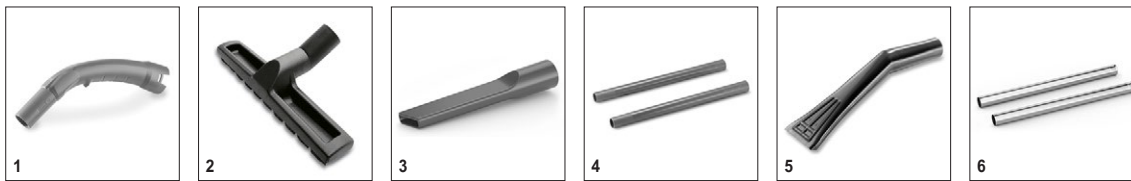

NT 22/1 Ap Bp Pack L 1.528-120.0

KÄRCHER

		№ для заказа	Количество	Номин. диаметр	Длина	Ширина	Цена	Описание	
Пластмассовое колено									
Колено, стандартное	1	2.889-199.0	1 шт.	DN 35				Колено, пластиковое, серого цвета, с защелкой С 35.	■
Универсальная насадка (для влажной и сухой уборки)									
Насадка для влажной и сухой уборки пола, стандартная	2	2.889-263.0	1 шт.	35		300 мм		Насадка для влажной и сухой уборки пола шириной 300 мм, серая, DN 35. С щеточными и резиновыми полосками. С легко заменяемыми вставками.	■
Щелевая насадка									
Щелевая насадка, для NT Tact, DN 35	3	2.889-159.0	1 шт.	35	225 мм			Щелевая насадка, DN 35, для новой серии пылесосов класса Tact.	■
Удлинительные трубки из пластика									
Комплект удлинительных трубок	4	2.889-218.0	2 шт.	35	505 мм			2 пластмассовые удлинительные трубки серого цвета длиной по 0,5 м, DN 35.	■
Насадка для автомобиля									
Насадка для автомобиля	5	6.906-108.0	1 шт.	DN 35		90 мм		Пластмассовая.	□
Металлические удлинительные трубки									
Удлинительная трубка, хромированная	6	6.902-074.0	1 шт.	35	505 мм			Хромированная металлическая удлинительная трубка, DN 35, длиной 0,5 м.	□

■ Входит в комплект поставки □ Доступные аксессуары.