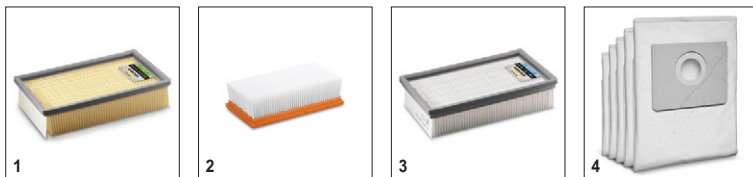

# NT 22/1 Ap Bp Pack L 1.528-120.0

**KÄRCHER**

		№ для заказа	Количество				Цена	Описание	
<b>Бумажные плоские складчатые фильтры</b>									
Плоский складчатый фильтр, бумажный	1	6.904-156.0	1 шт.					Фильтр для пылесосов влажной и сухой уборки NT 14/1 и NT 22/1 Ap Bp: из целлюлозного волокна, с зеленой этикеткой, пригоден для сбора пыли классов L и M.	<input checked="" type="checkbox"/>
<b>Плоские складчатые фильтры из полиэфирного шелка</b>									
Плоский складчатый фильтр, из полиэфирного шелка	2	6.906-123.0	1 шт.					Из стойкого к гниению полиэфирного холста, испытан по классу M. (Подходит также к моделям NT 351 Eco.)	<input type="checkbox"/>
Плоский складчатый фильтр Wet & Dry	3	6.907-649.0	1 шт.					Фильтр для пылесосов влажной и сухой уборки NT 14/1 и NT 22/1 Ap Bp, из полиэфирного волокна, для сбора пыли классов L и M. С синей этикеткой.	<input type="checkbox"/>
<b>Фильтр-мешки из нетканого материала</b>									
Фильтр-мешки из нетканого материала	4	6.907-469.0	5 шт.					Из нетканого материала, прочные на разрыв, класс M.	<input type="checkbox"/>