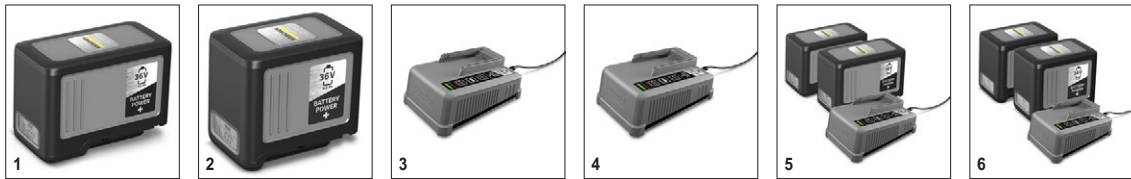

NT 22/1 Ap Bp Pack L 1.528-120.0

KÄRCHER

		№ для заказа					Цена	Описание	
Аккумуляторы									
Battery Power+ 36/75	1	2.445-043.0						Высокая емкость 36-вольтового литий-ионного аккумулятора Battery Power+ (7,5 Ач) гарантирует долгую непрерывную работу оснащаемых им аппаратов. Этот очень мощный аккумулятор оснащен ЖК-дисплеем (технология Real Time) и системой защиты от превышения максимально допустимой силы тока.	☒
Battery Power+ 36/60	2	2.042-022.0						Исключительно мощный 36-вольтовый литий-ионный аккумулятор Battery Power+ емкостью 6,0 Ач для продолжительной непрерывной работы. С ЖК-дисплеем (инновационная технология Real Time) и системой контроля напряжения.	☐
Зарядные устройства									
Быстрозарядное устройство Battery Power+ 36 В	3	2.445-045.0						Позволяет заряжать любые 36-вольтовые литий-ионные аккумуляторы Kärcher Battery Power и Battery Power+ максимальным зарядным током 6 А: быстрозарядное устройство со светодиодным индикатором режимов, легко устанавливаемое на стене.	☒
Универсальное зарядное устройство Battery Power+ 18-36	4	2.445-054.0						Универсальное зарядное устройство Battery Power+ со светодиодным индикатором режимов для заряда любых литий-ионных аккумуляторов Kärcher Battery Power и Battery Power+ с напряжением 18 и 36 В. Подходит для крепления на стене.	☐
Стартовый комплект									
Стартер Комплект Battery Power+ 36/75	5	2.445-070.0						Стартовый комплект Battery Power+ 36/75 с 2 аккумуляторами 36 В / 7,5 Ач и 36-вольтовым быстрозарядным устройством для 36-вольтовых аккумуляторных аппаратов Kärcher на платформах Battery Power и Battery Power+.	☐
Стартер Комплект Battery Power+ 36/60	6	2.445-071.0						Стартовый комплект Kärcher Battery Power+ 36/60 для любых аппаратов Kärcher на 36-вольтовой аккумуляторной платформе Battery Power+. Включает 2 аккумулятора 36 В / 6,0 Ач и подходящее быстрозарядное устройство 36 В / 6,0 А.	☐

☒ Входит в комплект поставки ☐ Доступные аксессуары.