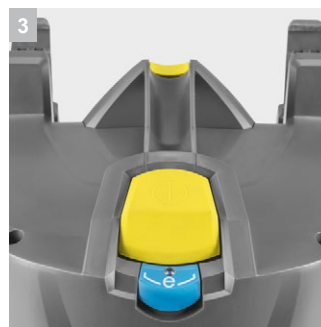

1 Режим eco!efficiency

- Переключение в режим eco!efficiency, уменьшающее потребляемую аппаратом мощность и издаваемый им шум, позволяет продлить время работы от одного заряда.

2 Эргономичное колено

- Эргономичное колено комфортно удерживается в руке и позволяет работать без утомления в течение долгих периодов времени

3 Эргономичная ручка для переноски

- Эргономичная ручка для переноски с местом для размещения всасывающей трубки предусмотрена для простой и удобной транспортировки со всеми принадлежностями.

4 Педальный выключатель для дополнительного удобства

- Не нужно наклоняться.