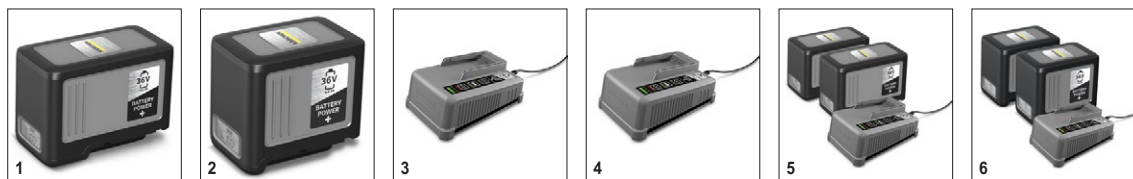

T 9/1 Bp Pack 1.528-121.0

KÄRCHER

		№ для заказа				Цена	Описание	
Аккумуляторы								
Battery Power+ 36/75	1	2.445-043.0					Высокая емкость 36-вольтового литий-ионного аккумулятора Battery Power+ (7,5 Ач) гарантирует долгую непрерывную работу оснащаемых им аппаратов. Этот очень мощный аккумулятор оснащен ЖК-дисплеем (технология Real Time) и системой защиты от превышения максимально допустимой силы тока.	■
Battery Power+ 36/60	2	2.042-022.0					Исключительно мощный 36-вольтовый литий-ионный аккумулятор Battery Power+ емкостью 6,0 Ач для продолжительной непрерывной работы. С ЖК-дисплеем (инновационная технология Real Time) и системой контроля напряжения.	□
Зарядные устройства								
Быстрозарядное устройство Battery Power+ 36 В	3	2.445-045.0					Позволяет заряжать любые 36-вольтовые литий-ионные аккумуляторы Kärcher Battery Power и Battery Power+ максимальным зарядным током 6 А: быстрозарядное устройство со светодиодным индикатором режимов, легко устанавливаемое на стене.	■
Универсальное зарядное устройство Battery Power+ 18-36	4	2.445-054.0					Универсальное зарядное устройство Battery Power+ со светодиодным индикатором режимов для заряда любых литий-ионных аккумуляторов Kärcher Battery Power и Battery Power+ с напряжением 18 и 36 В. Подходит для закрепления на стене.	□
Стартовый комплект								
Стартер Комплект Battery Power+ 36/75	5	2.445-070.0					Стартовый комплект Battery Power+ 36/75 с 2 аккумуляторами 36 В / 7,5 Ач и 36-вольтовым быстрозарядным устройством для 36-вольтовых аккумуляторных аппаратов Kärcher на платформах Battery Power и Battery Power+.	□
Стартер Комплект Battery Power+ 36/60	6	2.445-071.0					Стартовый комплект Kärcher Battery Power+ 36/60 для любых аппаратов Kärcher на 36-вольтовой аккумуляторной платформе Battery Power+. Включает 2 аккумулятора 36 В / 6,0 Ач и подходящее быстрозарядное устройство 36 В / 6,0 А.	□

■ Входит в комплект поставки □ Доступные аксессуары.