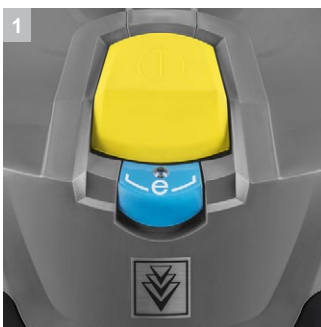

1 Режим eco!efficiency

- Переключение в режим eco!efficiency, уменьшающее потребляемую аппаратом мощность и издаваемый им шум, позволяет продлить время работы от одного заряда.

2 Эргономичное колено

- Эргономичное колено комфортно удерживается в руке и позволяет работать без утомления в течение долгих периодов времени

3 Эргономичная ручка для переноски

- Эргономичная ручка для переноски с местом для размещения всасывающей трубки предусмотрена для простой и удобной транспортировки со всеми принадлежностями.

4 Педальный выключатель для дополнительного удобства

- Не нужно наклоняться.