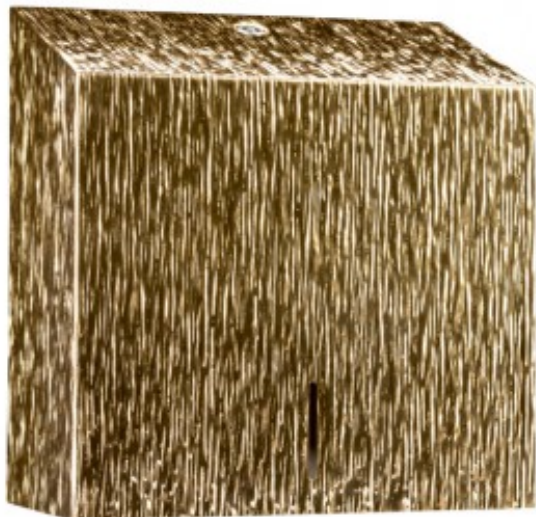

**ДИСПЕНСЕР ЛИСТОВЫХ ПОЛОТЕНЕЦ
MERIDA INOX DESIGN ICICLE GOLD
LINE MAXI**

Артикул: ADI102

ОПИСАНИЕ

вместимость до 500 шт. листовых полотенец (на 2 пачки);

* имеется окошко для контроля количество бумаги;

* снабжен прочным стальным барабанным замком, сливающимся с поверхностью устройств;

* скрытые петли; сварные соединения боковых стенок зашлифованы

ТЕХНИЧЕСКИЕ ПАРАМЕТРЫ