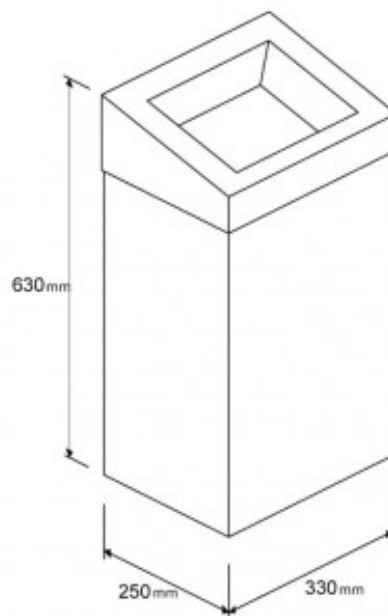

**КОРЗИНА ДЛЯ МУСОРА С
КОНУСНЫМ ОТВЕРСТИЕМ
МЕТАЛЛИЧЕСКАЯ MERIDA STELLA
PLUS (МАТОВАЯ) 47 Л.**

Артикул: KSM102

ОПИСАНИЕ

ТЕХНИЧЕСКИЕ ПАРАМЕТРЫ

объём	47 л
глубина	25 см
ширина	33 см
высота	63 см
материал	304 марка стали
производство	Польша