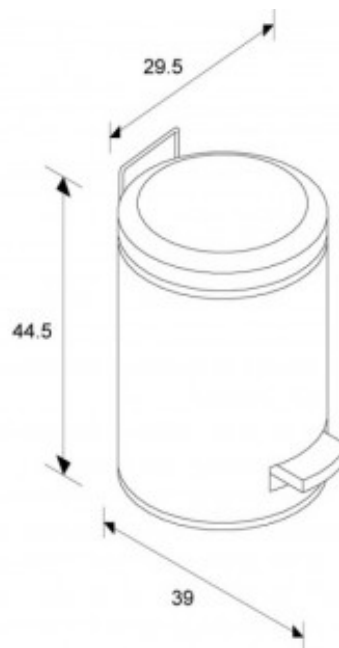

КОРЗИНА SILENT С ПЕДАЛЬЮ МЕТАЛЛИЧЕСКАЯ МАТОВАЯ 20 Л

Артикул: KIM415

ОПИСАНИЕ

- * Объем корзины 20 л;
- * крышка открывается нажатием ног на педаль;
- * комплектуется пластмассовым ведром;
- * рекомендуем использовать одноразовые полиэтиленовые мешки;
- * матовая нержавеющая сталь.
- * медленно опускающаяся крышка микролифт, которая очень тихо закрывается;
- * скрытый механизм открытия;
- * стабилизирующая подкладка под педалями удерживает корзину во время открывания;
- * стильный дизайн.
- * корзины покрыты специальным покрытием защита от отпечатков пальцев.

ТЕХНИЧЕСКИЕ ПАРАМЕТРЫ

гарантия	1 год
производство	Китай
цвет	матовый
объем	20 л
высота	45,5 см
ширина	29,2 см