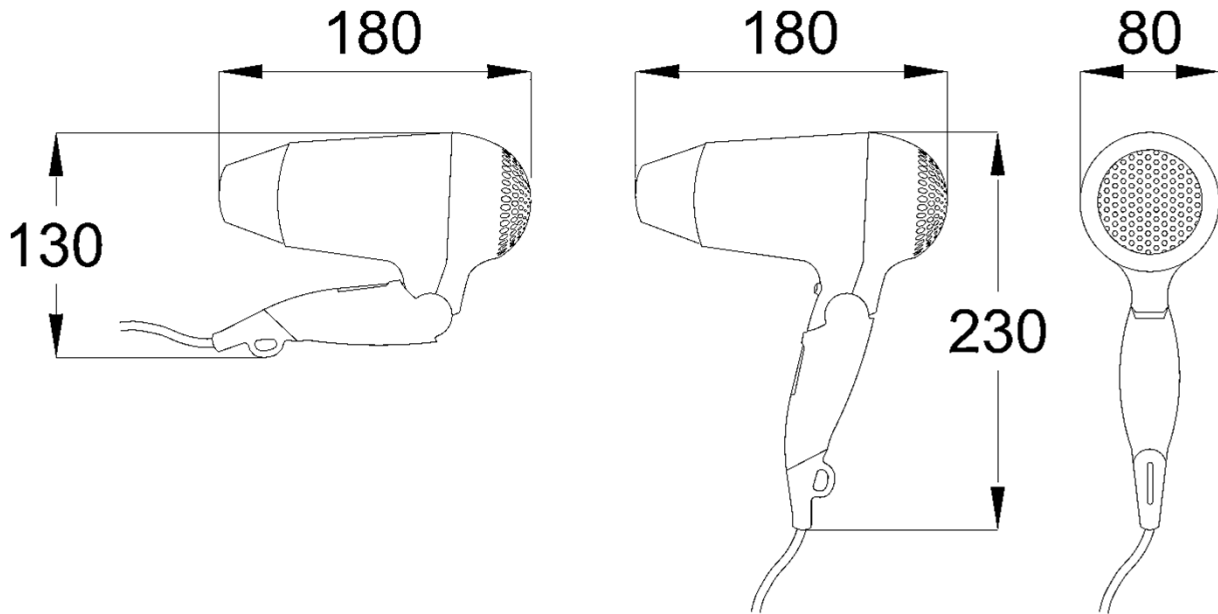

TECHNICAL DATA

- Body made of white ABS.
- Maximum dimensions: 230 height x 80 width x 180 depth (mm). Folded dimensions: 130 height x 80 width x 180 depth (mm).
- Cable length: 1,6 m.
- Voltage: 220 V / 50-60 Hz.
- Total power: 1600 W.
- Wind speed: 14 m/s.
- Overheating protection system.
- Electrical isolation: class II.

02200.W

TECHNICAL DRAWING

Dimensions in mm

NOFER S.L.
 Avenida de la fama, 118
 08940 · Cornellà de Llobregat (Barcelona)
 Tel +34 934 742 423 · Fax +34 934 743 548
 export@nofer.com · www.nofer.com