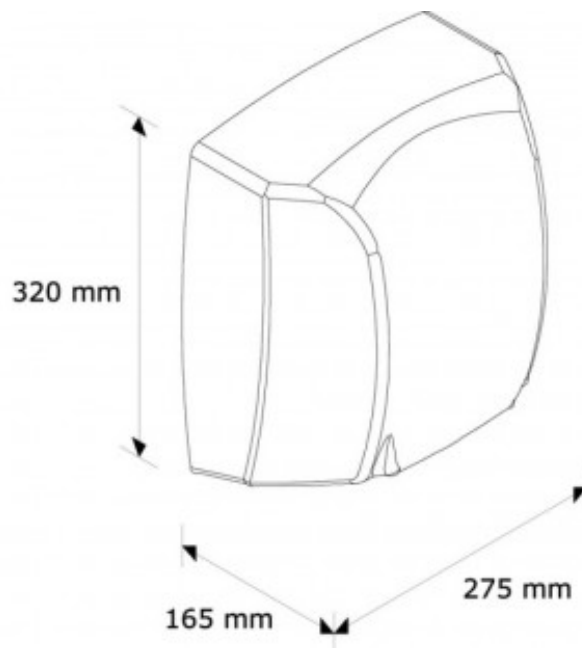

СУШИЛКА ДЛЯ РУК MEDIFLOW (МАТОВАЯ)

Артикул: M20S

ОПИСАНИЕ

- * Включается автоматически;
- * изготовлена из стали толщиной 2 мм;
- * корпус - матовая сталь;
- * тепловая электросушилка;
- * производство Испания;
- * рекомендована для туалетов с большой проходимостью посетителей.

ТЕХНИЧЕСКИЕ ПАРАМЕТРЫ

высота	32 см
ширина	27,5 см
глубина	16,5 см
поток воздуха	7,5 м ³ /мин
время сушки	29 сек
температура воздуха	49 °C
пыле/влагозащитность	23 IP
уровень шума	65 дБ
вес	4,85 кг
выходная мощность	2750 Вт