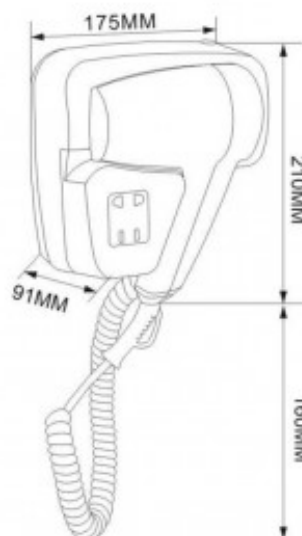

ФЕН НАСТЕННЫЙ "HOTEL", БЕЛЫЙ, ABS-ПЛАСТИК, 1200 Вт

Артикул: EJB402

ОПИСАНИЕ

- * - Идеален для гостиницы и домашнего использования
- Компактный дизайн
- Легко монтируется
- * - С сетевым кабелем, есть возможность скрытого подключения
- Прост в эксплуатации
- Безопасен
- Высокая тепловая устойчивость к нагреванию
- Фен сделан из высококачественного пластика ABS
- Двухступенчатый регулируемый поток воздуха
- Переключатель и розетка для бритвы 220 В расположены в корпусе фена
- Фен активируется от кнопки в ручке и он работает только тогда, когда эта кнопка удерживается в нажатом положении пользователем.
- Соответствует требованиям безопасности для фенов, используемых в отелях

ТЕХНИЧЕСКИЕ ПАРАМЕТРЫ

высота	21 см
глубина	9,1 см
ширина	17,5 см
уровень шума	65 дБ
пыле/влагозащита	IPX1 IP
скорость воздуха	54 км/ч
поток воздуха	1,33 м ³ /мин
выходная мощность	650/1200 Вт