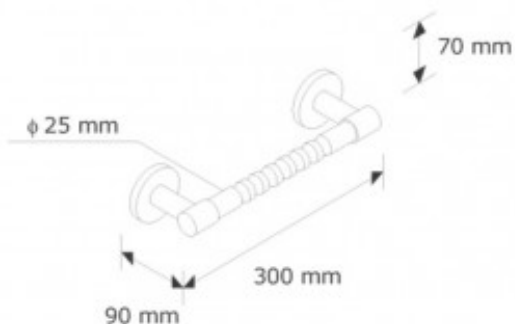

ПОРУЧЕНЬ ДЛЯ ВАННЫ/ДУША MERIDA HOTEL

Артикул: МНА14

ОПИСАНИЕ

Изготовлен из латуни, гальванически покрытой хромом, характеризуется высоким качеством, подложка никеля гарантирует многолетнюю уверенность в идеальном блеске и отсутствии коррозии;
стильный современный дизайн;
длина 300 мм.
10 ЛЕТ ГАРАНТИИ НА ХРОМНИКЕЛЕВОЕ ПОКРЫТИЕ

ТЕХНИЧЕСКИЕ ПАРАМЕТРЫ

ширина	33,5 см
глубина	9 см
высота	6,8 см