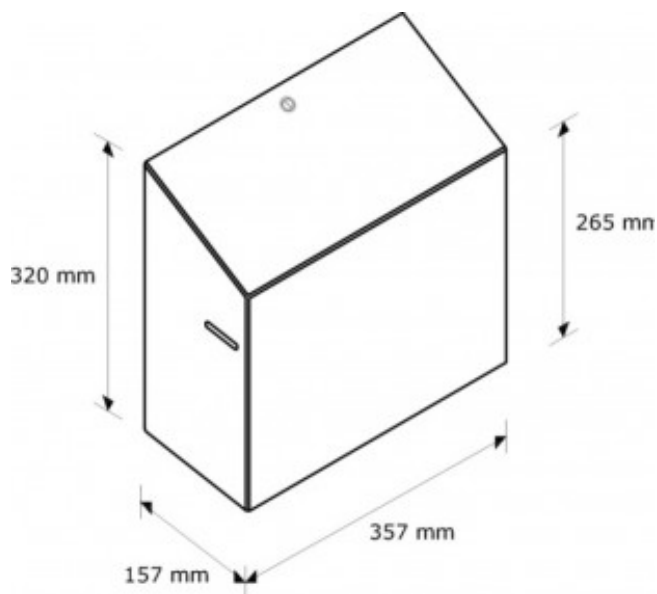

АВТОМАТИЧЕСКИЙ ДЕРЖАТЕЛЬ ДЛЯ БУМАЖНЫХ ПОЛОТЕНЕЦ В РУЛОНАХ МЕТАЛЛИЧЕСКИЙ "MERIDA STELLA" MINI AUTOMATIC (ПОЛИРОВАННЫЙ)

Артикул: CSP402

ОПИСАНИЕ

- * Заправляется бумажными полотенцами в рулонах с адаптером;
- * удобное для вытягивания полотенца расположение рулона (горизонтальное);
- * при вытягивании автоматический отрыв полотенца, порционно по 27,5 см длиной;
- * экономичен, механизм обеспечивает более 460 полотенец;
- * закрывается на ключ;
- * снабжен прочным стальным барабанным замком, сливающимся с поверхностью устройства;
- * сварные соединения боковых стенок зашлифованы;
- * закрытые петли.

ТЕХНИЧЕСКИЕ ПАРАМЕТРЫ