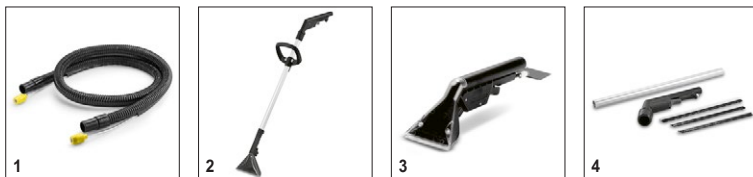

Комплектация

Всасывающий шланг с интегр. подводкой воды	м	2,5
Интегрированный держатель для ручной насадки	■	
Сетевой кабель	м	7,5
Насадка для мягкой мебели	■	
Пусковые кнопки на рукоятке	■	
Крюк для кабеля	■	

■ Включено в комплект поставки

Puzzi 8/1 C

1.100-225.0

KÄRCHER

	Артикул	Количество	ID 32	Ширина	Длина	Цена	Описание	
Всасывающий шланг с подводкой воды								
	1	6.394-826.0	1 шт.	ID 32	2,5 м			<input checked="" type="checkbox"/>
Насадки для пола								
Насадка в сборе	2	4.130-127.0	1 шт.	ID 32	230 мм		Разборная насадка для пола, с пластмассовым разъемом и алюминиевой трубкой. Насадка для пола с алюминиевой трубкой используется для легкой чистки коврового покрытия, ковров с длинным ворсом и т.д.	<input type="checkbox"/>
Ручная насадка								
Ручная насадка для PUZZI 100/200/300 110 мм	3	4.130-116.0	1 шт.	ID 32	110 мм		Ручная насадка для Puzzi 100, Puzzi 200, Puzzi 300. 110 мм	<input type="checkbox"/>
Насадки для каменных покрытий								
Насадка для каменных / твердых покрытий	4	4.130-117.0	1 шт.	ID 32	330 мм		Разборная, с пластмассовым быстродействующим разъемом, металлическая с сопловой вставкой.	<input type="checkbox"/>