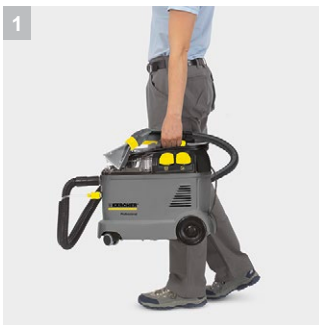

Puzzi 8/1 C

С Puzzi 8/1 C мы завершаем линейку пылесосов, в основе работы которых лежит принцип разбрызгивания мощного средства. Эту разбрызгивающую машину можно эффективно использовать для очистки обивки мебели или для удаления пятен на ковровом покрытии. Благодаря очень низкой остаточной влажности очищенные ковры и обивку можно вновь использовать через небольшой промежуток времени.

1 Легкий

- Вес пылесоса Puzzi 8/1 C составляет 9,8 кг, что на 35% легче, чем вес аналогичных пылесосов конкурирующих производителей. Идеально подходит для промежуточной уборки.
- Легко транспортировать через препятствия и лестницы.

2 Компактная конструкция

- Puzzi 8/1 C идеально подходит для очистки обивки и салонов автомобилей.
- Компактный дизайн.

3 Удобство работы, легкость в обслуживании

- Легко съемный бак для грязной воды; простая утилизация грязной воды и наполнение бака для чистой воды.

4 Дружественный пользователю интерфейс

- Эргономичная большая педаль дает возможность сконцентрироваться на процессе уборки.

Технические характеристики и комплектация

KÄRCHER

Puzzi 8/1 C

- Откидной крюк для сетевого кабеля
- Большие ножные выключатели
- Хранение принадлежностей для ручного сопла