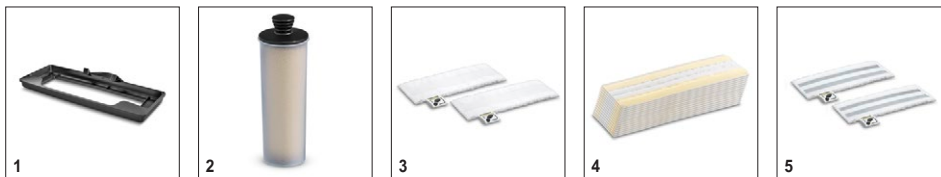

SC 3 Upright EasyFix 1.513-300.0

KÄRCHER

		№ для заказа	Количество				Цена	Описание	
Насадки									
Накладка для чистки ковров	1	2.863-269.0	1 шт.					Позволяет легко и удобно освежать ковровые напольные покрытия.	☒
Другое									
Картридж для защиты от накипи	2	2.863-018.0						Картридж для защиты от накипи эффективно удалит соли кальция из заправляемой воды. Устанавливается непосредственно в пароочиститель. Продлит срок службы вашего устройства. Просто установите его в пароочиститель SC 3 EasyFix.	☒
Комплекты текстильных салфеток									
Комплект микроволоконных салфеток к насадке для пола EasyFix	3	2.863-259.0	2 шт.					2 износостойкие и хорошо впитывающие влагу микроволоконные салфетки	☐
Одноразовые салфетки SC EasyFix	4	2.863-299.0	15 шт.						☐
Комплект абразивных салфеток к насадке для пола EasyFix	5	2.863-309.0	2 шт.					Абразивные салфетки для пола EasyFix удаляют даже стойкие пятна с каменных полов, нечувствительных к механическим воздействиям. Застежка-липучка позволяет легко прикреплять салфетку к насадке и снимать ее без контакта с грязью.	☐

☒ Входит в комплект поставки ☐ Доступные аксессуары.