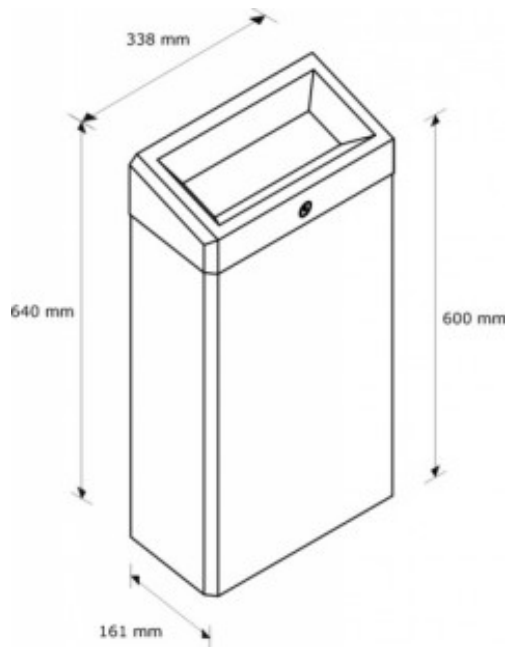

КОРЗИНА ДЛЯ МУСОРА С КОНУСНЫМ ОТВЕРСТИЕМ МЕТАЛЛИЧЕСКАЯ "MERIDA STELLA CLASSIC" (МАТОВАЯ) 27 Л.

Артикул: КЕМ101.L

ОПИСАНИЕ

- * Корзина объемом 27 л из матовой нержавеющей стали толщиной 0,8 мм;
- * с удобной съемной крышкой с конусным отверстием, исключающей контакт с корзиной;
- * возможность крепления к стене или ставить на пол;
- * снабжена прочным стальным барабанным замком заподлицо с поверхностью устройства;
- * края скреплены точечной сваркой, без зашлифованного сварного шва;
- * скрытые петли;
- * рекомендуем использовать одноразовые мешки объемом 60 л.

ТЕХНИЧЕСКИЕ ПАРАМЕТРЫ

материал	304 матовая сталь
-----------------	-------------------

производство	Польша
---------------------	--------