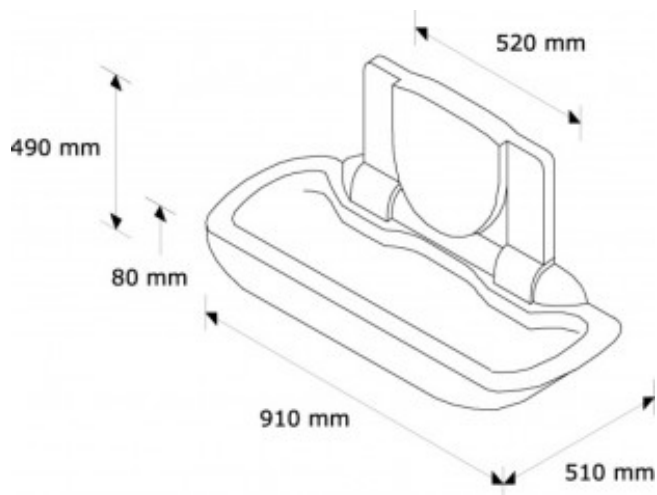

СКЛАДНОЙ НАСТЕННЫЙ ПЕЛЕНАЛЬНЫЙ СТОЛИК - ДО 23 КГ.

Артикул: BC1

ОПИСАНИЕ

- * Качественный складной настенный пеленальный столик для установки в комнате матери и ребёнка;
- * предназначен для пеленания детей;
- * выдерживает вес до 23 кг
- * с ремнем безопасности;
- * монтируется к стене, монтажная схема идет в комплекте;
- * по бокам расположены удобные крючки для сумок;
- * с резервуаром для одноразовых бумажных полотенец.

ТЕХНИЧЕСКИЕ ПАРАМЕТРЫ