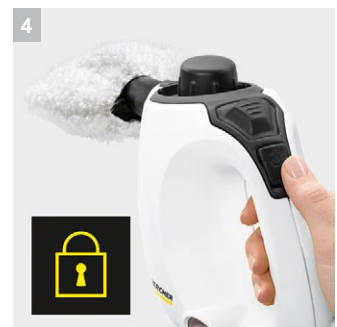

SC 1 EasyFix Premium

Пароочиститель SC 1 EasyFix Premium: паровая швабра 2-в-1 с удлинительным шлангом и насадкой для пола EasyFix оптимально компактного размера для спонтанной, быстрой уборки без применения каких-либо чистящих средств.

1 Интенсивная подача пара (3,0 бар)

- Легко удаляет все типы загрязнений - даже в труднодоступных местах

2 набор для уборки пола EasyFix с гибким соединением и насадкой для пола и удобной фиксацией салфетки на липучке.

- Оптимальные результаты очистки практически на всех твердых поверхностях в доме, за счет использования технологии ламелей на насадке.
- Бесконтактная смена салфетки, благодаря системе застёжек на липучке и специальному язычку на самой салфетке.

3 Маленький, компактный - легко хранить

- Пароочиститель компактен и его можно ставить непосредственно в месте применения

4 Защита от детей.

- Система блокировок для защиты от детей

SC 1 EasyFix Premium

- Легко убирается, благодаря своим компактным размерам
- В кратчайшие сроки готов к работе
- С удлинительным шлангом и набора для очистки пола EasyFix