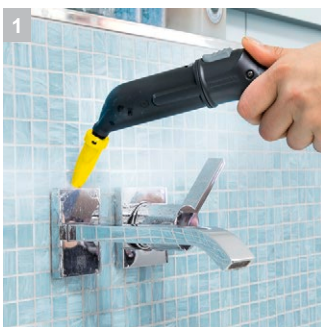

SC 1 EasyFix Premium

Пароочиститель SC 1 EasyFix Premium: паровая швабра 2-в-1 с удлинительным шлангом и насадкой для пола EasyFix оптимально компактного размера для спонтанной, быстрой уборки без применения каких-либо чистящих средств.

1 Интенсивная подача пара (3,0 бар)

- Легко удаляет все типы загрязнений - даже в труднодоступных местах

2 набор для уборки пола EasyFix с гибким соединением и насадкой для пола и удобной фиксацией салфетки на липучке.

- Оптимальные результаты очистки практически на всех твердых поверхностях в доме, за счет использования технологии ламелей на насадке.
- Бесконтактная смена салфетки, благодаря системе застёжек на липучке и специальному язычку на самой салфетке.

3 Маленький, компактный - легко хранить

- Пароочиститель компактен и его можно ставить непосредственно в месте применения

4 Защита от детей.

- Система блокировок для защиты от детей

SC 1 EasyFix Premium

- Легко убирается, благодаря своим компактным размерам
- В кратчайшие сроки готов к работе
- С удлинительным шлангом и набора для очистки пола EasyFix