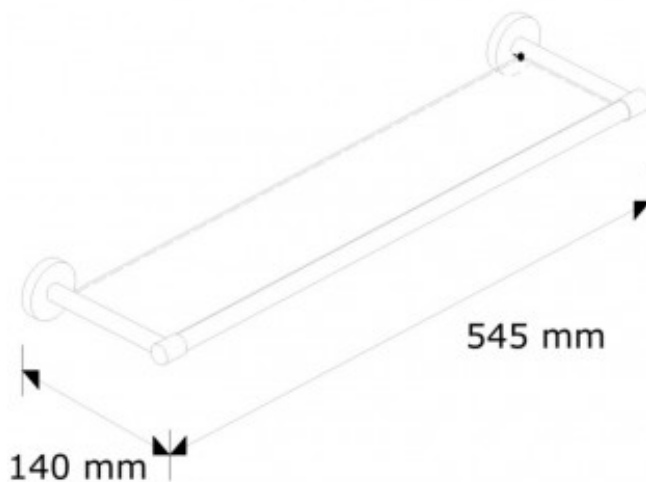

**СТЕКЛЯННАЯ ПОЛКА ДЛЯ
ПОЛОТЕНЕЦ MERIDA HOTEL, ДЛИНА
500 ММ**

Артикул: МНР02

ОПИСАНИЕ

ТЕХНИЧЕСКИЕ ПАРАМЕТРЫ

ширина 57.5 см

глубина 14.5 см

высота 5.2 см