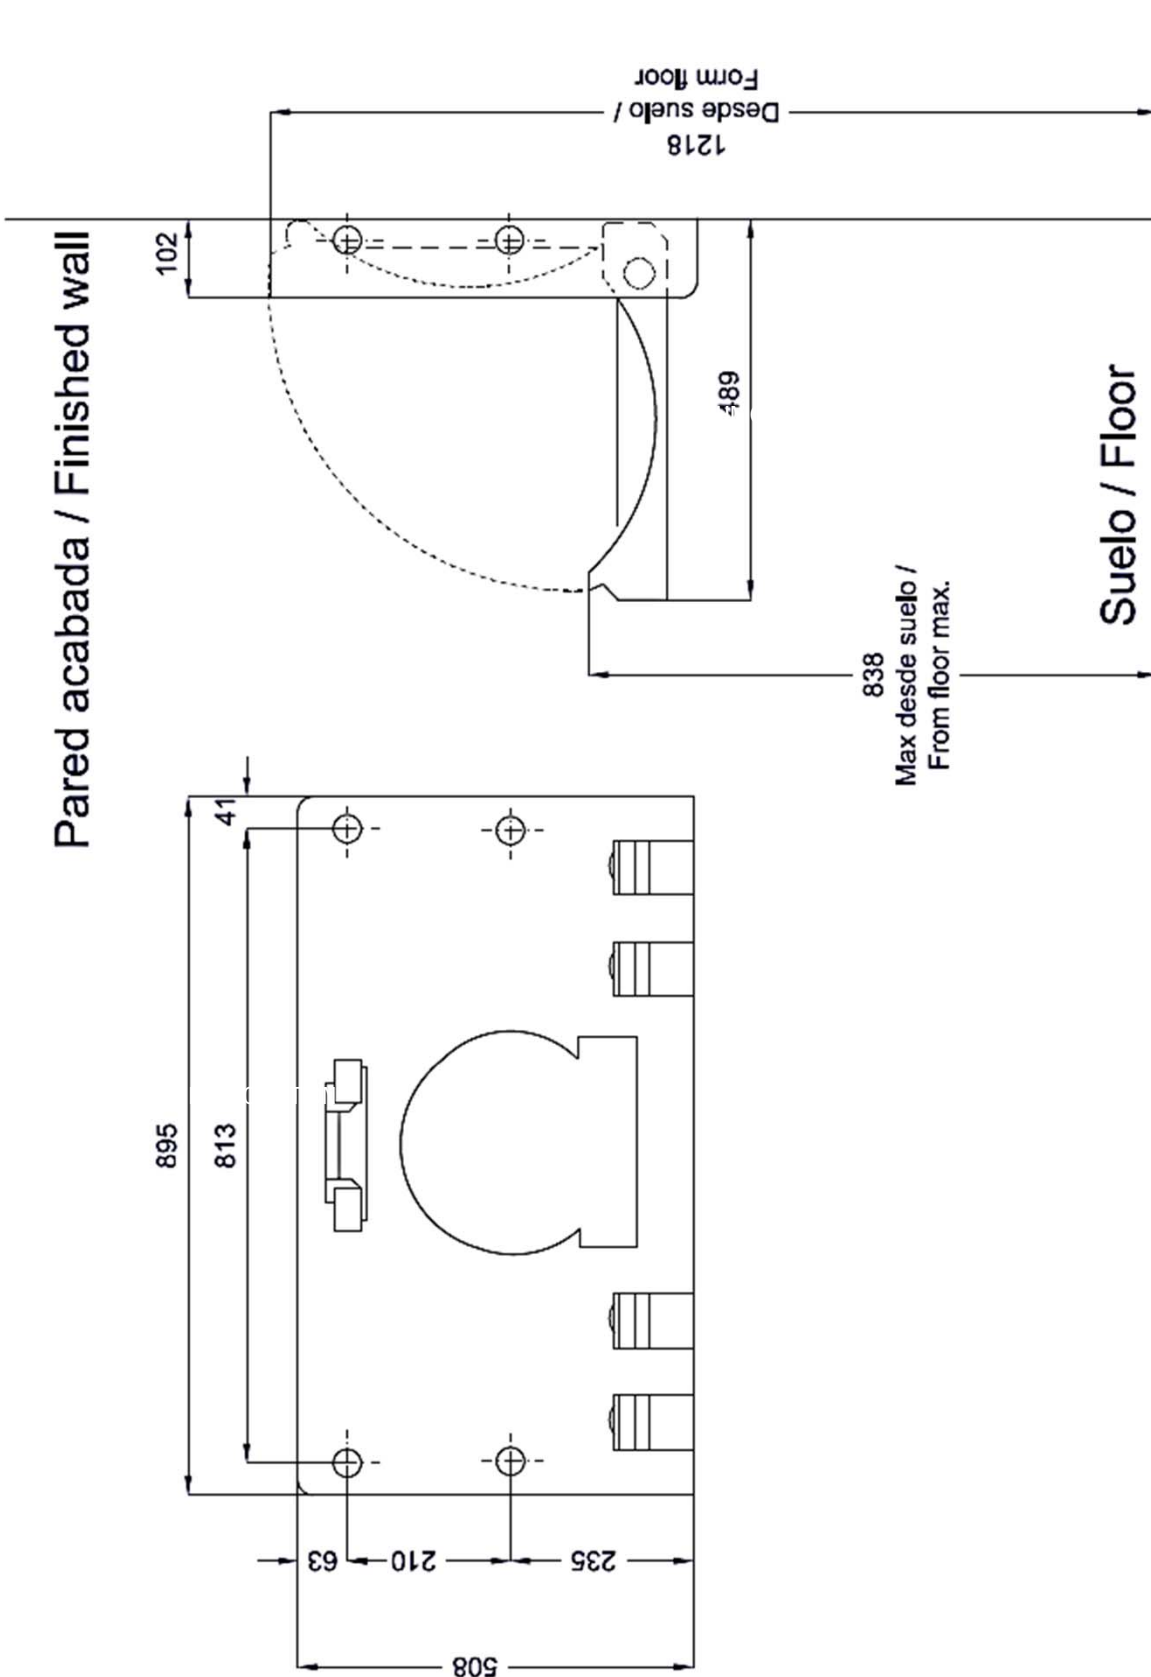

Технические характеристики

- Сделан из HDPE (полиэтилен высокой плотности),
- Прочный и с постоянной защитой от микробов
- Максимальная нагрузка: . 30 Kg.
- Размеры: 500 x 900 x 100 мм (закрытый) и 500 x 900 x 490 мм (открытый).
- Монтажное оборудование и винты включены
- Собственный вес: 8,5 кг.

Краткое описание

NOFER складной горизонтальный блок для пеленания детей, монтируемый на поверхности и изготовленный из ПЭВП (полиэтилен высокой плотности). Усиленная полноразмерная сталь на стальном шарнирном механизме и пневматическом цилиндре. Стальные монтажные установки и монтажное оборудование и винты включены. Размеры: 500 x 900 x 100 мм (закрытые) и 500 x 900 x 490 мм (открытые).

DIMENSIONAL DRAWING

DIMENSIONS IN mm

NOFER S.L.
 Avenida de la fama, 118
 08940 - Cornellà de Llobregat (Barcelona)
 Tel +34 934 742 423 - Fax +34 934 743 548
 export@nofer.com - www.nofer.com