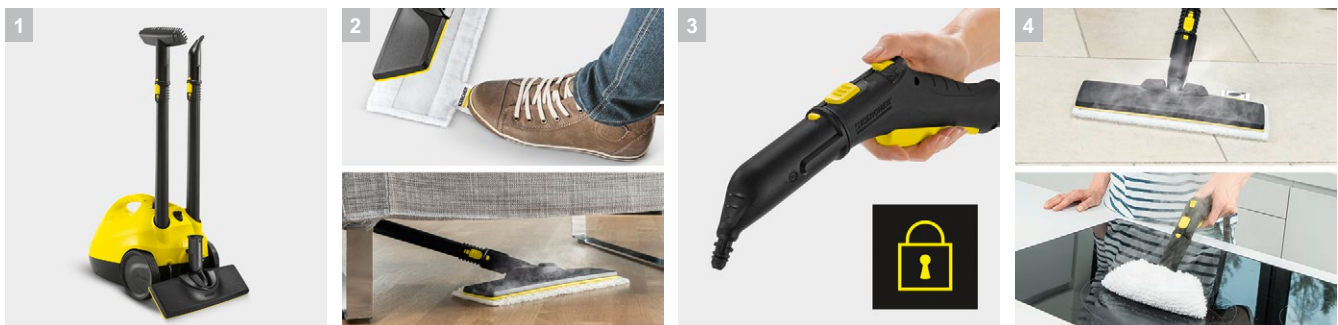

1 Держатели для принадлежностей и возможность «парковки»

- Держатели для принадлежностей позволяют аккуратно хранить аппарат и закреплять насадку для пола на время перерывов в работе.

2 Насадка для пола EasyFix с шарниром и удобным креплением салфетки липучкой

- Пластинчатая подошва насадки гарантирует оптимальную очистку любых распространенных в быту твердых напольных покрытий.
- Система фиксации салфеток для пола липучкой позволяет легко закреплять салфетки и заменять их, не вступая в контакт с грязью.

3 Предохранитель на пистолете

- Надежный предохранитель обеспечивает необходимый уровень безопасности и оберегает детей от ожогов.

4 Многофункциональные принадлежности

- Насадка для пола, ручная насадка, круглая щетка и многие другие принадлежности позволяют эффективно очищать самые разнообразные поверхности.