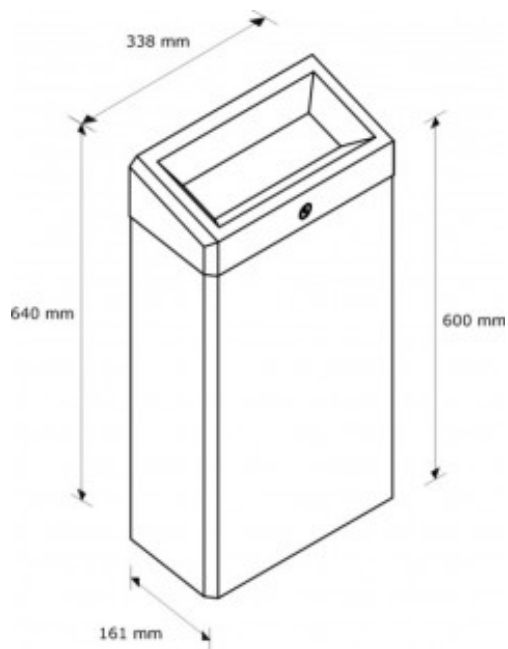

**КОРЗИНА ДЛЯ МУСОРА С
КОНУСНЫМ ОТВЕРСТИЕМ
МЕТАЛЛИЧЕСКАЯ MERIDA STELLA
MINI 27 Л ПОЛИРОВАННАЯ**

Артикул: KSP101

ОПИСАНИЕ

ТЕХНИЧЕСКИЕ ПАРАМЕТРЫ