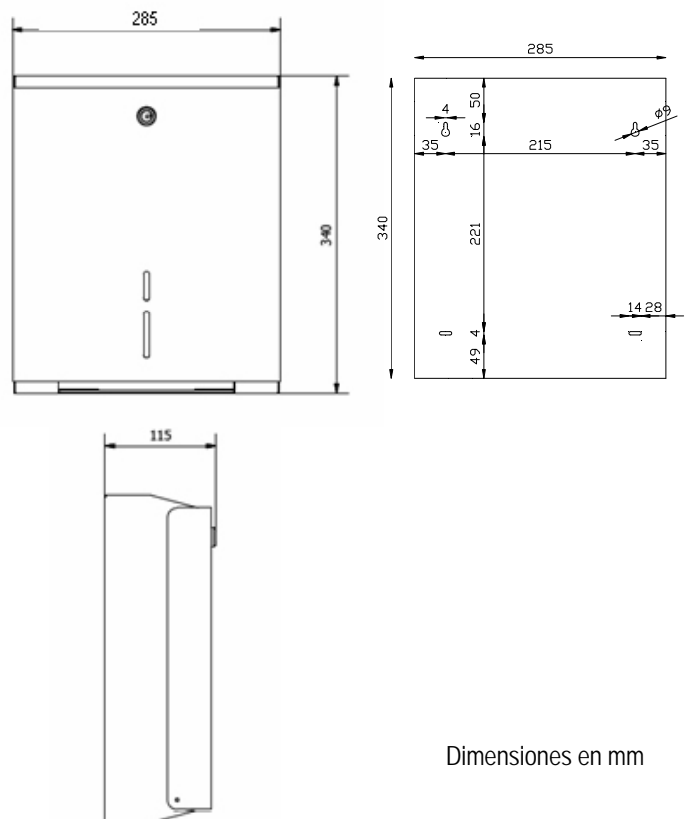

Диспенсер для туалетной бумаги

- Настенный монтаж
- Фронтальная загрузка
- Стойкость к коррозии
- Корпус из стали белого цвета
- Окошко для контроля уровня расходных материалов
- Ключ и замок в комплекте

Технические свойства

- Изготовлен из нержавеющей стали.
 - Размеры: 340 высота x 285 ширина x 115 мм.глубина
 - Расходные материалы: Туалетная бумага до 500 м. Максимальная втулка 28 мм
- Корпус диспенсера сделан из стали и требует нечастого, но регулярного ухода. Производитель настоятельно рекомендует использовать специальное средство для нержавеющей стали или мыльный раствор.

Технический чертёж

Dimensiones en mm

Краткое описание

Диспенсер квадратный для туалетной бумаги в больших рулонах. Корпус из стали белого цвета. Размеры: 340 высота x 285 ширина x 115

NOFER S.L.
 Avenida de la fama, 118
 08940 · Cornellà de Llobregat (Barcelona)
 Tel +34 934 742 423 · Fax +34 934 743 548
 export@nofer.com · www.nofer.com