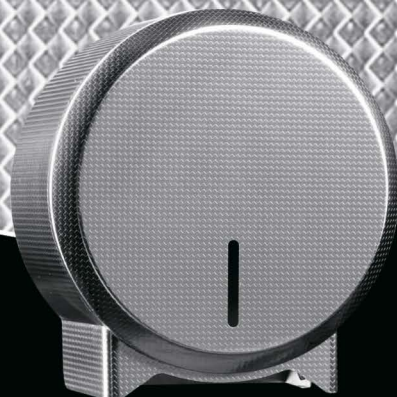

ДИСПЕНСЕР Т. БУМАГИ С
ОСТАТОЧНЫМ РУЛОНОМ
Артикул: BDT201