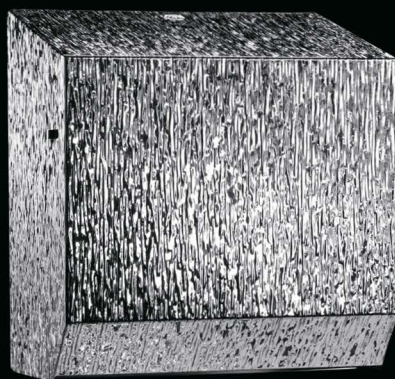

ДИСПЕНСЕР ТУАЛЕТНОЙ БУМАГИ  
Артикул: BDH201

ДИСПЕНСЕР ЛИСТОВЫХ ПОЛОТЕНЕЦ  
Артикул: ADH101

ДИСПЕНСЕР ЛИСТОВЫХ ПОЛОТЕНЕЦ  
Артикул: ADH201

ДОЗАТОР МЫЛЬНОЙ ПЕНЫ  
Артикул: DDH201

INOX DESIGN  
ICICLE LINE

НАВЕСНАЯ КОРЗИНА ДЛЯ МУСОРА  
Артикул: KDI101