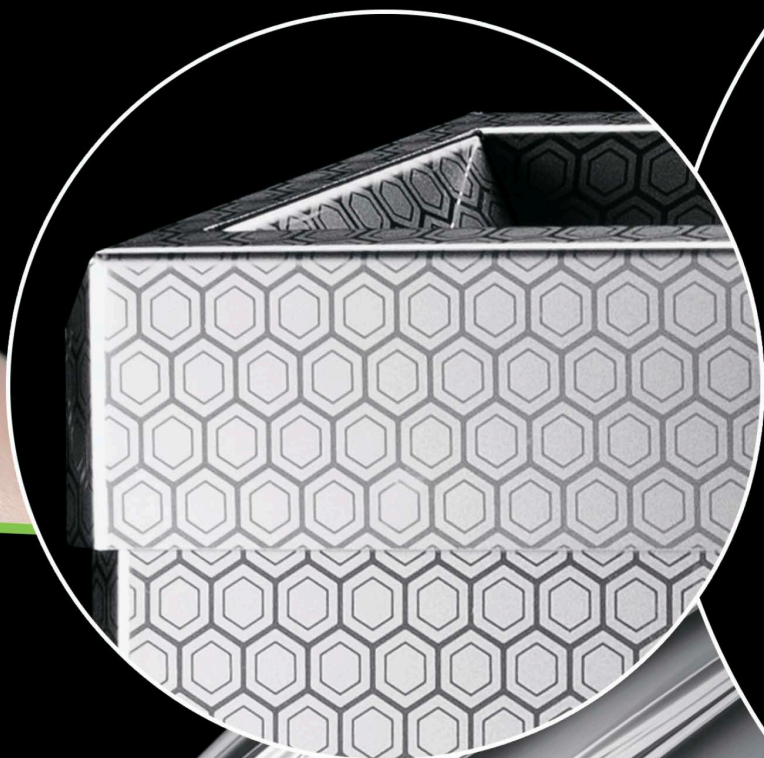

INOX DESIGN

НОВАЯ ЛИНИЯ ОБОРУДОВАНИЯ ИЗ
ИННОВАЦИОННОЙ НЕРЖАВЕЮЩЕЙ СТАЛИ

Для производства уникальной линии Inox Design были разработаны и внедрены новые технологии обработки металла и производства изделий - специально для каждого из продуктов.

Индивидуальный подход, использование лазеров и высокоточной робототехники позволяют поддерживать качество на самом высоком уровне.

Применяемые технологии производства гарантируют сохранение всех характеристик AISI 304 стали.

Более подробная информация на:
<http://merida.ru/catalogue/merida-inox-design>