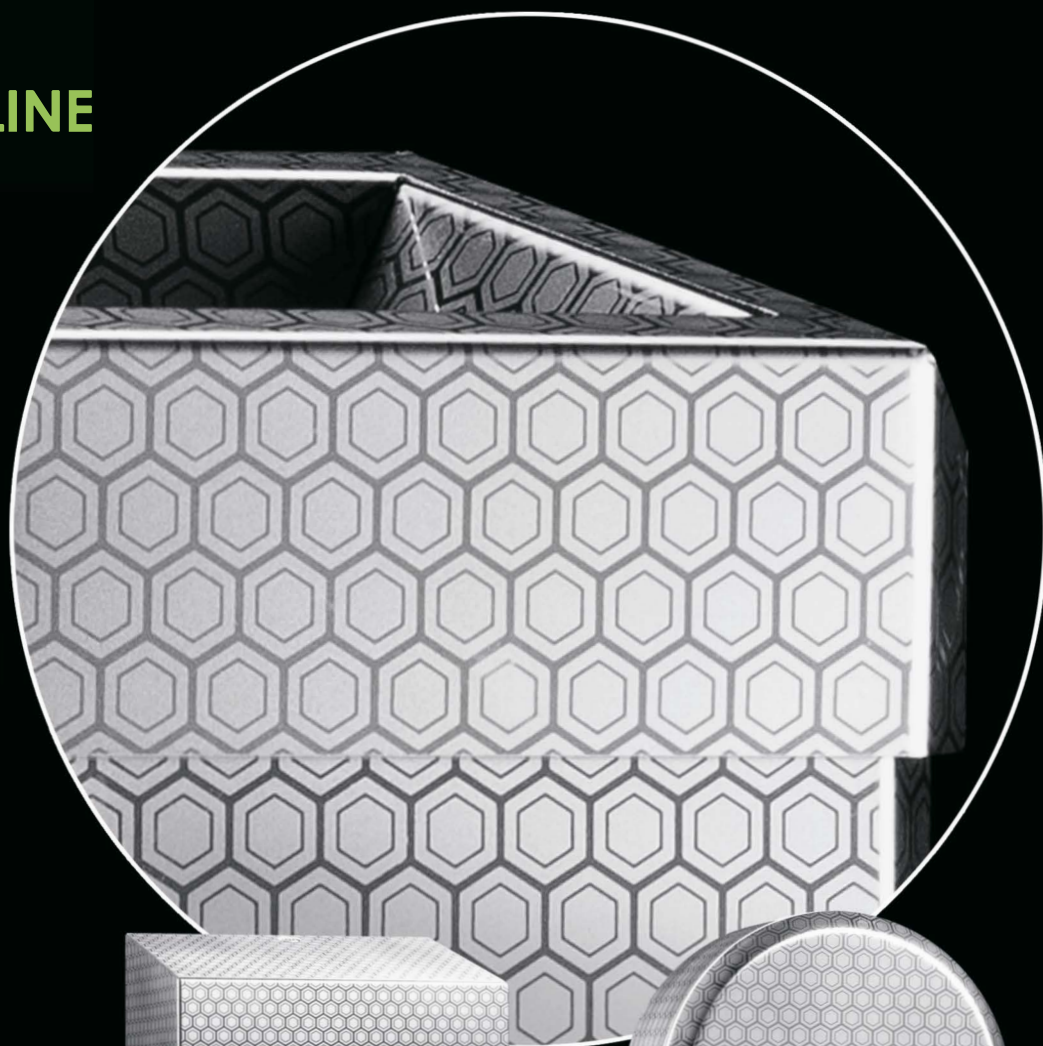

INOX DESIGN
HONEYCOMB LINE

НАВЕСНАЯ КОРЗИНА ДЛЯ МУСОРА
Артикул: KDH101