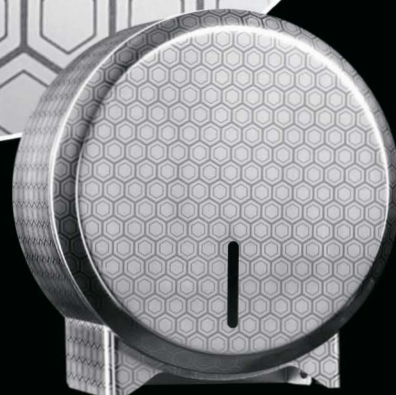

Более подробная информация на:  
<http://merida.ru/catalogue/merida-inox-design>

INOX DESIGN  
HONEYCOMB LINE

НАВЕСНАЯ КОРЗИНА ДЛЯ МУСОРА  
Артикул: KDH101

АВТОМАТИЧЕСКИЙ ДИСПЕНСЕР  
БУМАЖНЫХ ПОЛОТЕНЕЦ В РУЛОНАХ  
Артикул: CDH301

ДИСПЕНСЕР ТУАЛЕТНОЙ БУМАГИ  
Артикул: BDH201

ДИСПЕНСЕР ЛИСТОВЫХ ПОЛОТЕНЕЦ  
Артикул: ADH101

ДИСПЕНСЕР ЛИСТОВЫХ ПОЛОТЕНЕЦ  
Артикул: ADH201

ДОЗАТОР МЫЛЬНОЙ ПЕНЫ  
Артикул: DDH201

INOX DESIGN  
ICICLE LINE

НАВЕСНАЯ КОРЗИНА ДЛЯ МУСОРА  
Артикул: KDI101