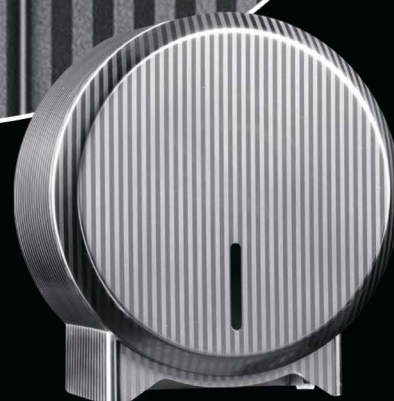

ДОЗАТОР МЫЛЬНОЙ ПЕНЫ  
Артикул: DDI201

INOX DESIGN  
PINSTRIPE LINE

НАВЕСНАЯ КОРЗИНА ДЛЯ МУСОРА  
Артикул: KDP101

АВТОМАТИЧЕСКИЙ ДИСПЕНСЕР  
БУМАЖНЫХ ПОЛОТЕНЕЦ В РУЛОНАХ  
Артикул: CDP301

ДИСПЕНСЕР Т.БУМАГИ С  
ОСТАТОЧНЫМ РУЛОНОМ  
Артикул: BDP201