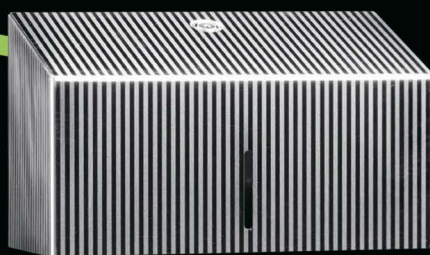

ДИСПЕНСЕР ЛИСТОВЫХ ПОЛОТЕНЕЦ
Артикул: ADP201