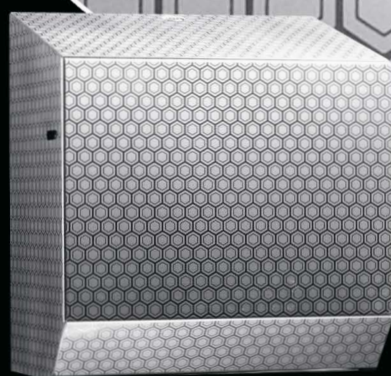

АВТОМАТИЧЕСКИЙ ДИСПЕНСЕР
БУМАЖНЫХ ПОЛОТЕНЕЦ В РУЛОНАХ
Артикул: CDH301