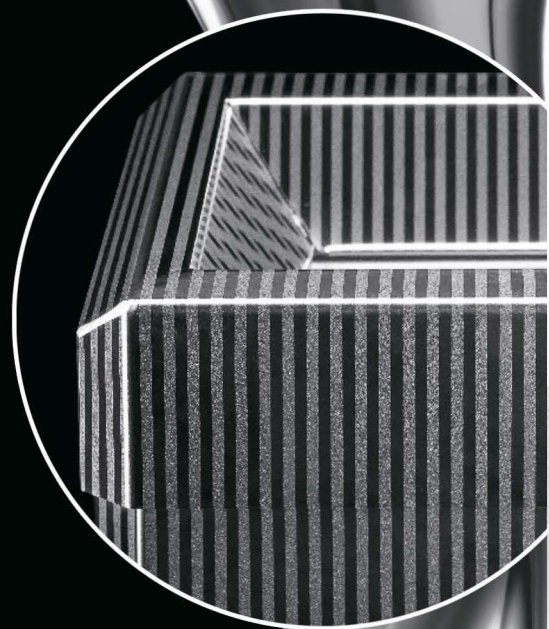

INOX DESIGN

НОВАЯ ЛИНИЯ ОБОРУДОВАНИЯ ИЗ
ИННОВАЦИОННОЙ НЕРЖАВЕЮЩЕЙ СТАЛИ

Для производства уникальной линии Inox Design были разработаны и внедрены новые технологии обработки металла и производства изделий - специально для каждого из продуктов.

Индивидуальный подход, использование лазеров и высокоточной робототехники позволяют поддерживать качество на самом высоком уровне.

Применяемые технологии производства гарантируют сохранение всех характеристик AISI 304 стали.

Более подробная информация на:
<http://merida.ru/catalogue/merida-inox-design>