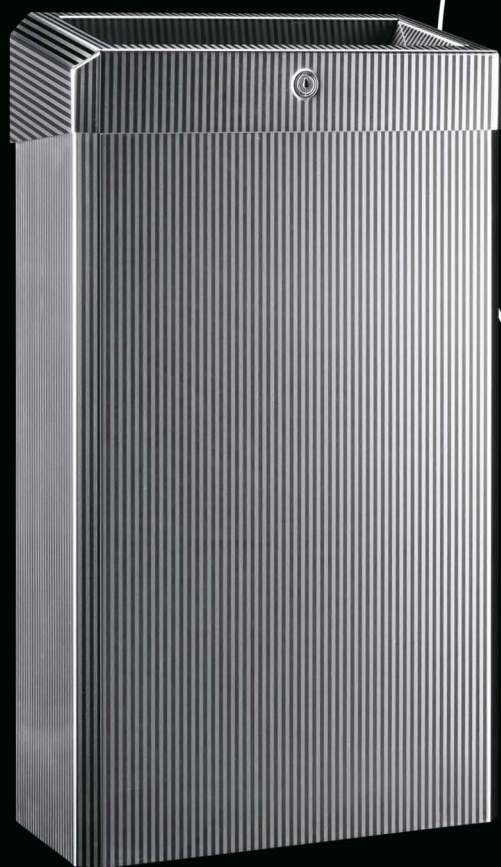

INOX DESIGN
PINSTRIPE LINE

НАВЕСНАЯ КОРЗИНА ДЛЯ МУСОРА
Артикул: KDP101