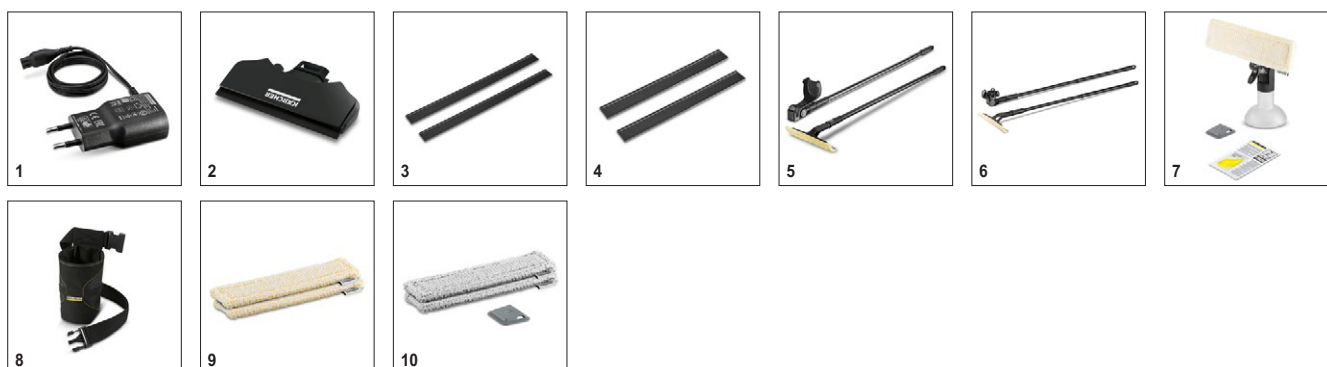

WV 2 Premium 10 Years Edition*EU-II

1.633-425.0

KÄRCHER

		№ для заказа	Количество			Цена	Описание	
Зарядное устройство								
Зарядное устройство для WV и KV	1	2.633-107.0	1 шт.				Зарядное устройство для стеклоочистителей Керхер. Европейский штекер	■
Насадки								
Узкая всасывающая насадка для WV 2 / WV 5	2	2.633-112.0	1 шт.				Сопло для стеклоочистителей WV 2 или WV 5 шириной 170мм. Идеально для узких окон и других гладких поверхностей.	■
Насадки для стеклоочистителя								
Стяжки для WV 2 / WV 5 (280 мм)	3	2.633-005.0	2 шт.				Для замены стяжек (280 мм) оконного пылесоса WV 50.	□
Стяжки для WV 2 / WV 5 (170 мм)	4	2.633-104.0	2 шт.				Для замены стяжек (170 мм) оконного пылесоса WV 50.	□
Удлинительные трубки								
Удлинительный комплект для стеклоочистителей WV	5	2.633-111.0	1 шт.				Комплект удлинителей для стеклоочистителя Керхер	□
Удлинительный комплект WV Evolution	6	2.633-144.0	1 шт.				С помощью телескопического удлинительного комплекта для стеклоочистителя или аккумуляторного вибрационного очистителя вы сможете очистить даже окна, расположенные на высоте. Регулировка длины от 0,6 до 1,5 м.	□
Пульверизатор								
Пульверизатор Extra для стеклоочистителя	7	2.633-129.0	1 шт.				Набор с новым пульверизатором включает в себя насадку из микрофибры с липучкой на обратной стороне, что упрощает сборку, небольшой скребок для трудновыводимой грязи и концентрат чистящего средства, 20мл.	□
Набедренная сумка								
Сумка с ремнем	8	2.633-006.0	1 шт.				Практичная сумка с ремнем для укладки стеклоочистителя и пульверизатора.	□
Обтяжки								
Обтяжки из микрофибры Indoor	9	2.633-130.0	2 шт.				Обтяжки из микроволокна с застежкой-липучкой для установки на пульверизаторе, которым комплектуется стеклоочиститель. Для оптимального удаления загрязнений с любых гладких поверхностей.	□
Обтяжки из микрофибры Outdoor	10	2.633-131.0	2 шт.				Идеальное решение для мойки наружных поверхностей окон: специальные обтяжки из микроволокна с застежкой-липучкой, отличающиеся увеличенным содержанием абразивных волокон. Прилагается скребок для удаления самых стойких загрязнений.	□

■ Входит в комплект поставки □ Доступные аксессуары.