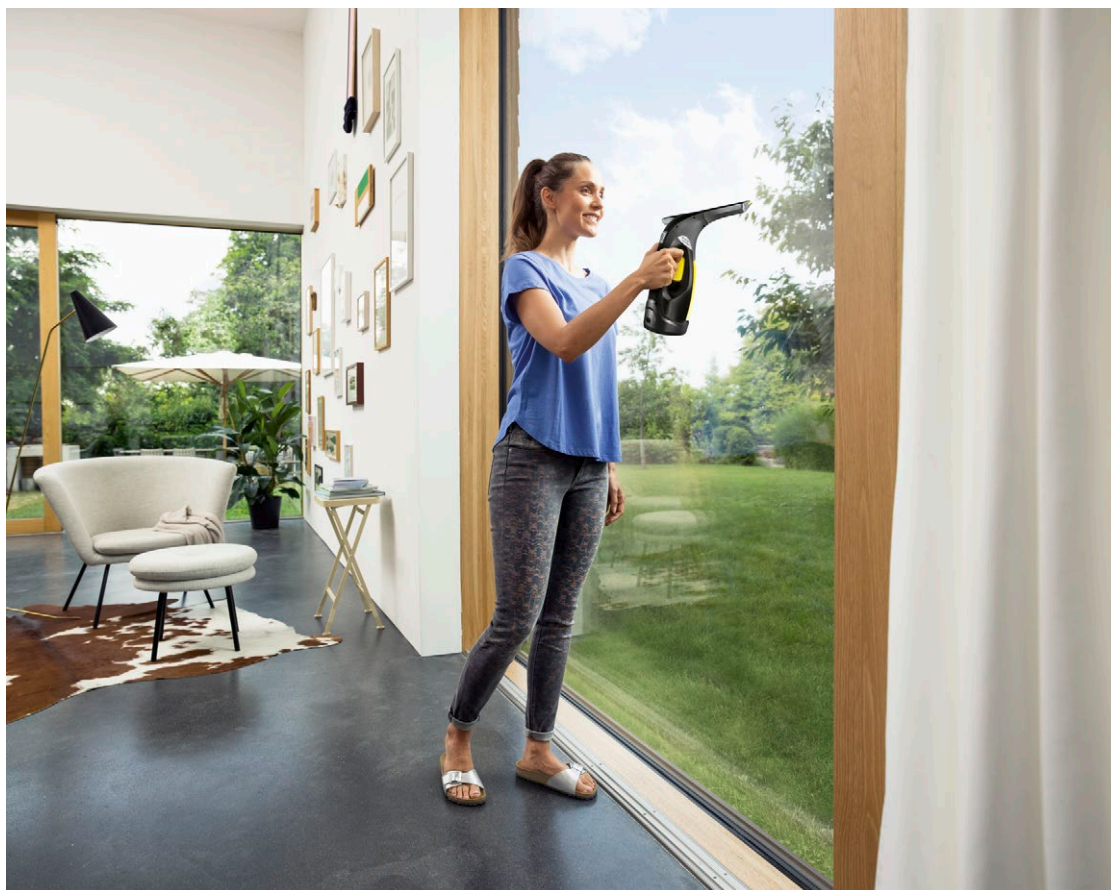

Технические характеристики и комплектация

KÄRCHER

WV 2 Premium 10 Years Edition*EU-II

- 2 всасывающие насадки разных размеров
- Быстрое опорожнение емкости для грязной воды

Технические характеристики

№ для заказа	1.633-425.0	
Штрих-код (EAN)	4054278329772	
Ширина всасывающей насадки	мм	280
Объем бачка для грязной воды	мл	100
Время работы аккумулятора	мин	35
Время заряда аккумулятора	мин	185
Производительность уборки от 1 заряда	прим. 105 м² = 35 окон	
Тип аккумулятора	Литий-ионный аккумулятор	
Параметры электросети	В / Гц	220-240 / 50-60
Масса с аккумулятором	кг	0,6
Размеры (Д × Ш × В)	мм	120 × 280 × 320

Комплектация

Концентрат средства для мойки окон (1 × 20 мл)	■
Пульверизатор с микроволоконной насадкой	■
Зарядное устройство	■
Взаимозаменяемость всасывающего сопла	■
■ Входит в комплект поставки