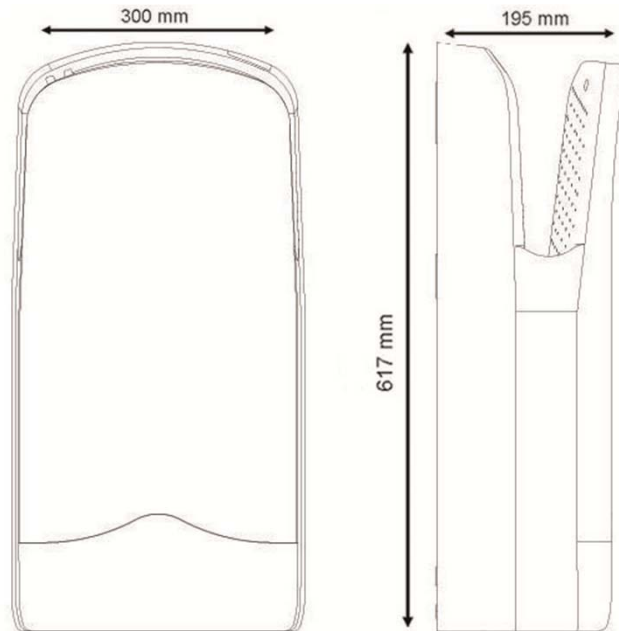

Технические характеристики

Цвет ABS пластика любой.
 Напряжение/Частота тока: 220-240 V 150-60 Hz.
 2 двигателя: 30.000 об/мин.
 Общая электрическая мощность: 1760 Вт
 Потребление:(230VAC): 8д.
 Защита электричества: Класс 11.
 Степень защиты: IPX1.
 Уровень шума: 70 dB.
 Скорость воздуха: 340 км / ч.
 Размеры: 617 высота x 300 ширина x 195 глубина мм.
 Вес: 9,55 кг.
 Техническое обслуживание:требуется просто держать фильтр чистым и опорожнять резервуар для воды.

Краткое описание

Скоростная сушилка для рук Triblade Nofer имеет мощный двигатель, 1760 W . Корпус из ABS пластика может быть покрашен в любой цвет. Размеры: 617 высота x 300 ширина x 195 глубина (мм).

01305.TRI-BLADE.C

01851.W

01861.W

TECHNICAL DRAWING

Dimensions in mm.

INSTALLATION

In toilet areas with a high frequency use, the recommendation is to install one hand dryer for each toilet. In toilet areas with a lower frequency of use, the recommendation is to install one hand dryer for every two sinks or two dryers for every three washbasins. Installation should be as shown in pictures both for standard or adapted bathrooms.