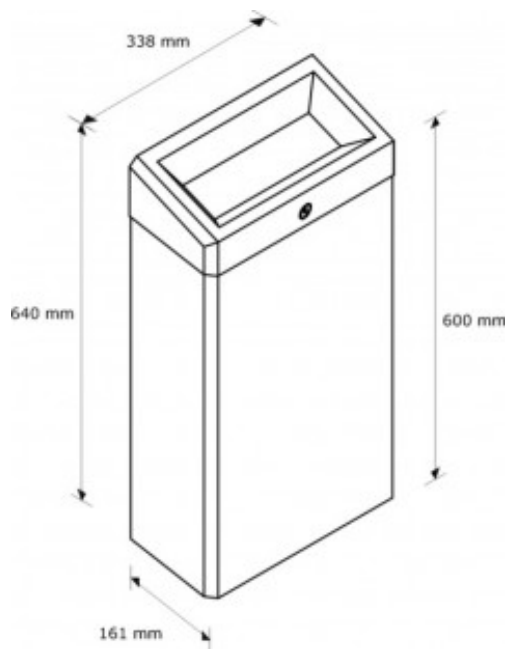

**КОРЗИНА ДЛЯ МУСОРА С  
КОНУСНЫМ ОТВЕРСТИЕМ  
МЕТАЛЛИЧЕСКАЯ MERIDA STELLA  
MINI 27 Л МАТОВАЯ**

Артикул: KSM101

### ОПИСАНИЕ

- \* Объем 27 л;
- \* снабжена съемной крышкой с конусным отверстием;
- \* возможность крепления к стене;
- \* снабжена прочным стальным барабанным замком заподлицо с поверхностью устройства;
- \* сварные соединения боковых стенок зашлифованы;
- \* скрытые петли.