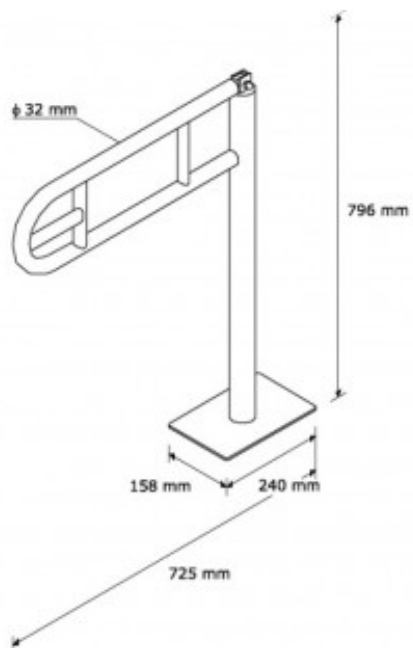

**ПОРУЧЕНЬ ДЛЯ ИНВАЛИДОВ
ОТКИДНОЙ С ДЕРЖАТЕЛЕМ Т/Б
НАПОЛЬНЫЙ ПОЛИРОВАННЫЙ**

Артикул: ТРС06

ОПИСАНИЕ

ТЕХНИЧЕСКИЕ ПАРАМЕТРЫ