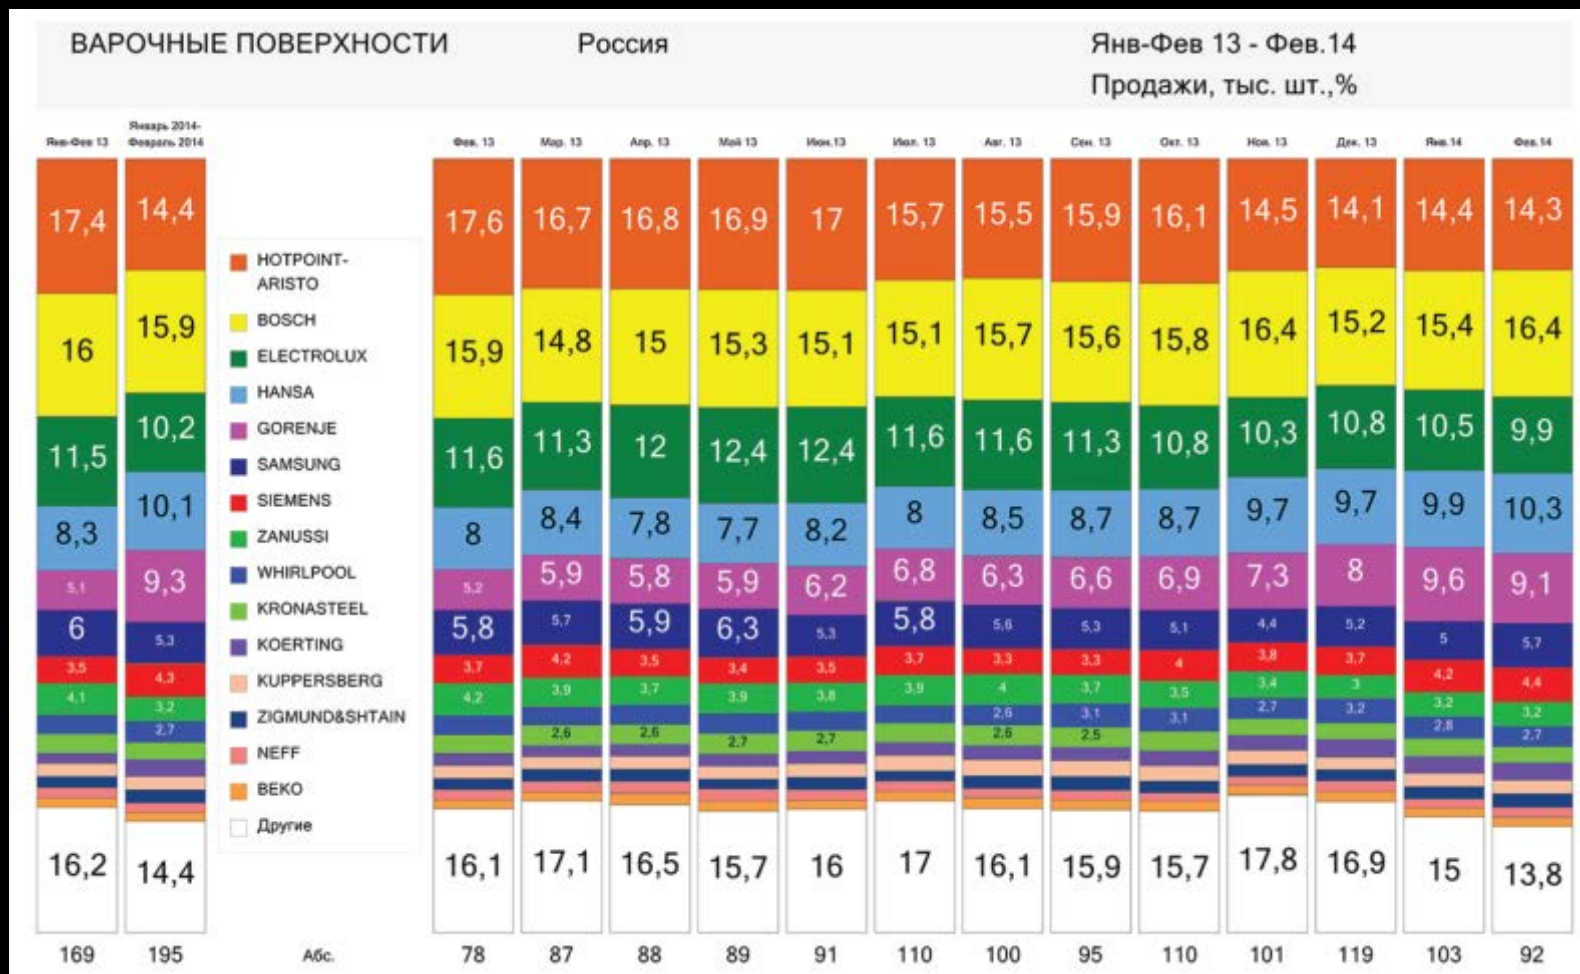

2009

Zigmund & Shtain сегодня это:

- Соответствие качества мировым стандартам
- Новейшие технологии и трансляция самых актуальных трендов
- Гармоничное сочетание современных материалов и форм

2015

С 2010 года торговая марка **Zigmund & Shtain** содержится в аналитических отчетах института GfK