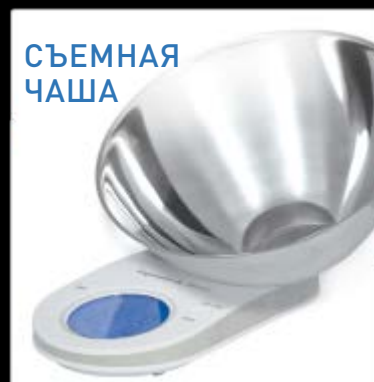

Электронный
термостат

Порционный
йогурт

Большой
контейнер

ВЕСЫ КУХОННЫЕ С ЧАШЕЙ

УВЕЛИЧЕННЫЙ LCD-ДИСПЛЕЙ
ДИАМЕТРОМ 6 СМ

НЕРЖАВЕЮЩАЯ
СТАЛЬ

СЪЕМНАЯ
ЧАША

ИЗМЕРЕНИЕ ОБЪЕМА
ЖИДКОСТИ

ВЕСЫ ZIGMUND & SHTAIN ОТЛИЧАЮТСЯ АБСОЛЮТНЫМ УДОБСТВОМ И ПРАКТИЧНОСТЬЮ. ПОКАЗАНИЯ НА УВЕЛИЧЕННОМ LCD -ДИСПЛЕЕ ЛЕГКО ЧИТАЮТСЯ, А ЧАША ИЗ НЕРЖАВЕЮЩЕЙ СТАЛИ ПРОСЛУЖИТ ДОЛГО И НЕ ТОЛЬКО В КАЧЕСТВЕ ЧАШИ ДЛЯ ВЗВЕШИВАНИЯ – ЕЕ МОЖНО ИСПОЛЬЗОВАТЬ И КАК КРАСИВЫЙ И УДОБНЫЙ САЛАТНИК.