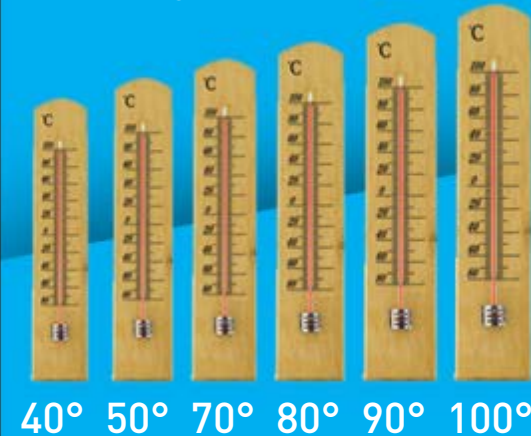

ПРЕИМУЩЕСТВА

LED - ДИСПЛЕЙ

ПОДДЕРЖАНИЕ
ТЕМПЕРАТУРЫ

6 ТЕМПЕРАТУРНЫХ
РЕЖИМОВ

ДЛЯ ПРИГОТОВЛЕНИЯ РАЗЛИЧНЫХ НАПИТКОВ ТРЕБУЕТСЯ РАЗНАЯ ТЕМПЕРАТУРА НАГРЕВА ВОДЫ. В НАШЕМ СОВРЕМЕННОМ И ФУНКЦИОНАЛЬНОМ ЧАЙНИКЕ МОЖНО НАГРЕТЬ ВОДУ ДО УСТАНОВЛЕННОЙ ТЕМПЕРАТУРЫ И ПОДДЕРЖИВАТЬ ЕЕ В ТЕЧЕНИЕ ОПРЕДЕЛЕННОГО ВРЕМЕНИ