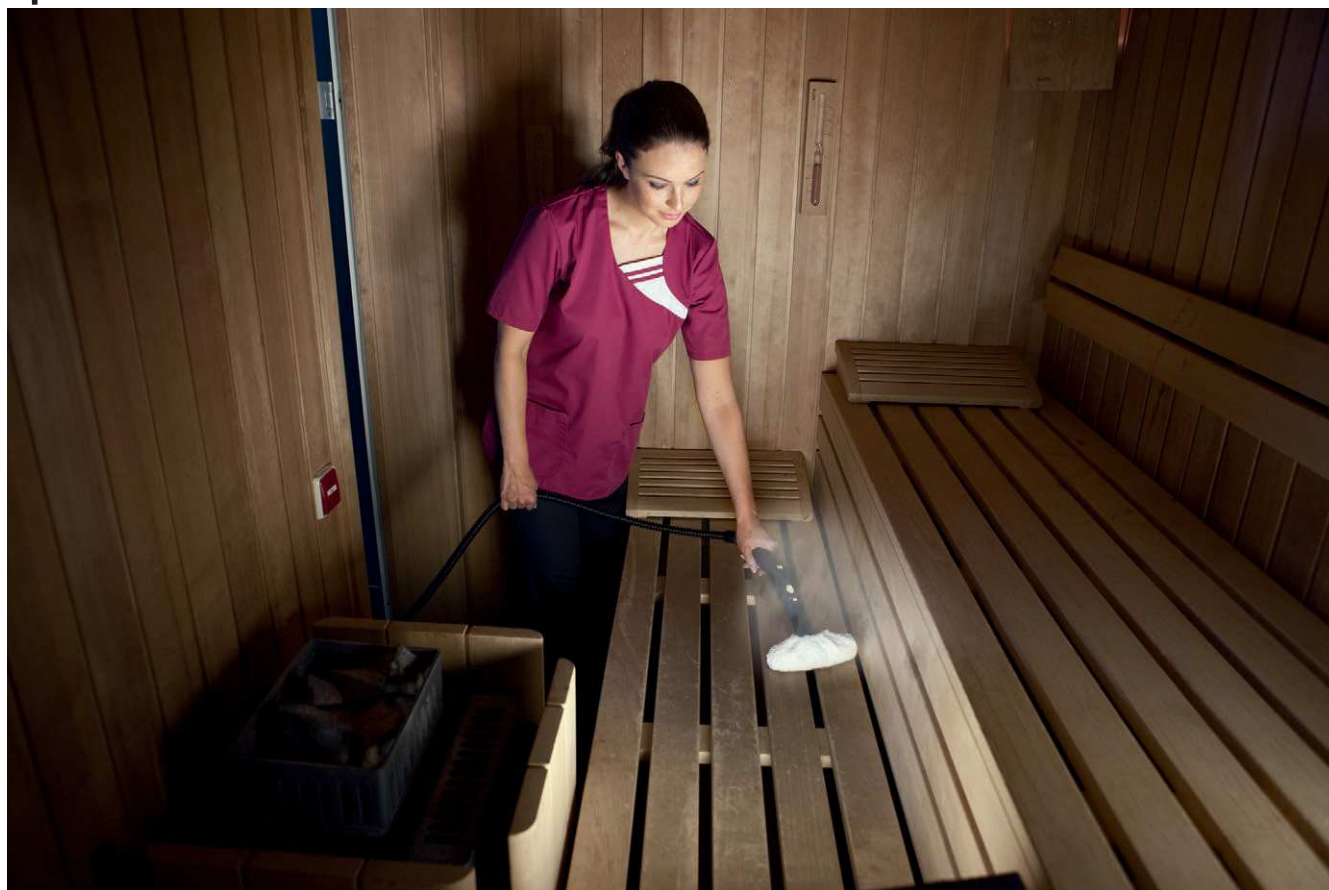

1 ORIGINAL PICTURE: D:\EPIMFS\daten\Archiv\Image\2014\7\24\1092104_det_5-75308-CMYK1\1092104_det_5-75308-CMYK1.TIF

1 Система с 2 баками

- Раздельные котел и заправочный бак позволяют заливать воду во время работы аппарата.
- Единовременный нагрев только части залитой в аппарат воды обеспечивает быстрое достижение рабочей температуры и равномерную подачу пара.

2 Функция VaroHydro

- Функция VaroHydro позволяет плавно регулировать интенсивность подачи пара в зависимости от решаемой задачи.
- Наряду с давлением пара может регулироваться его влажность – вплоть до получения струи горячей воды.

3 Отсек для принадлежностей

- Отсек в корпусе аппарата позволяет укладывать различные принадлежности.
- Исключается утрата малогабаритных насадок.

4 Гигиеническая очистка

- Гигиеническая очистка обеспечивается без применения химикатов.
- Отказ от применения агрессивных чистящих средств оберегает обрабатываемые поверхности и здоровье персонала.