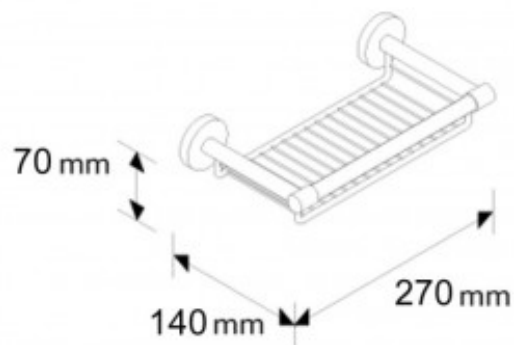

ПОЛКА-РЕШЕТКА MERIDA HOTEL ПОДВЕСНАЯ

Артикул: МНА13

ОПИСАНИЕ

ТЕХНИЧЕСКИЕ ПАРАМЕТРЫ

высота	7 см
ширина	27 см
глубина	14 см