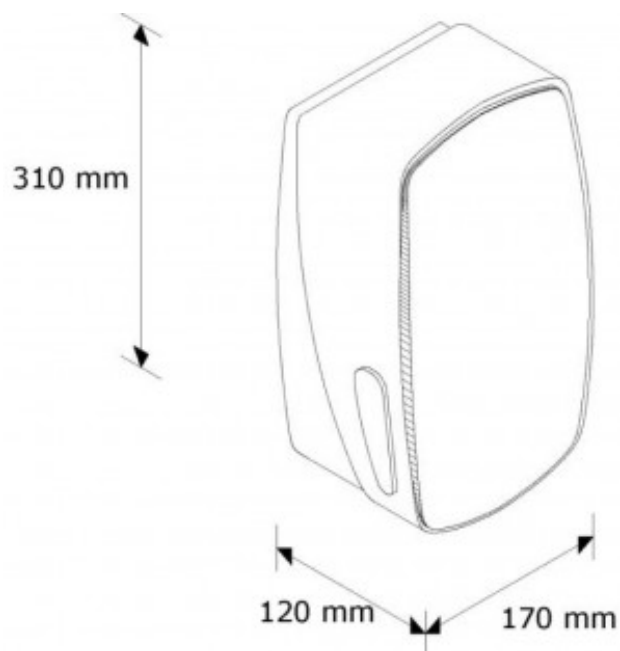

**АКЦИЯ: ДЕРЖАТЕЛЬ ТУАЛЕТНОЙ  
БУМАГИ В ПАЧКАХ "MERIDA  
MERCURY" (СЕРЫЙ)**

Артикул: BMS401

**ОПИСАНИЕ**

- \* Держатель туалетной бумаги в листах
- \* устройство изготовлено из серого ударопрочного пластика АБС с элементами из нержавеющей стали
- \* конструкция высокой прочности
- \* необыкновенный, современный дизайн
- \*