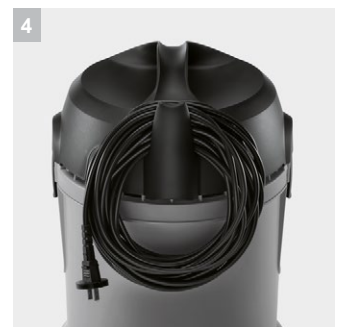

T 14/1 Classic

Легкий, прочный, недорогой: пылесос сухой уборки T 14/1 Classic предлагает мощную силу всасывания, простоту в эксплуатации и 14-литровый мусоросборник для непрерывного использования.

1 Удобный ножной выключатель

- Нет необходимости нагибаться: включение и выключение благодаря ножному выключателю.

2 Удобное хранение принадлежностей

- Всасывающие трубки и аксессуары надежно и удобно расположены на аппарате, что означает, что они всегда готовы к работе.

3 Основной корзинный фильтр для оптимального отделения пыли.

- Фильтр гарантирует оптимальное пылезадержание и позволяет осуществлять уборку без фильтр-мешка.

4 Надежное хранение кабеля

- Смотанный сетевой кабель подвешивается на крюк, что исключает опасность споткнуться об него во время перемещения аппарата.