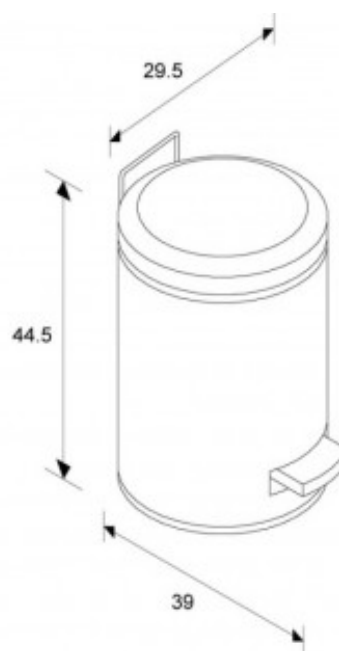

### ОПИСАНИЕ

- \* Объем на 20 л;
- \* крышка открывается нажатием ногой на педаль;
- \* комплектуется пластмассовым ведром;
- \* рекомендуем использовать одноразовые полиэтиленовые мешки.
- \* медленно опускающаяся крышка микролифт, которая очень тихо закрывается;
- \* скрытый механизм открытия;
- \* стабилизирующая подкладка под педалями удерживает корзину во время открывания;
- \* стильный дизайн.
- \* корзины покрыты специальным покрытием защита от отпечатков пальцев.

### ТЕХНИЧЕСКИЕ ПАРАМЕТРЫ