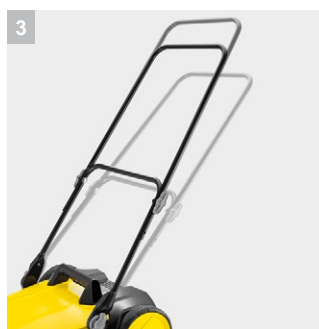

## S 4

20-литровый объем мусоросборника, боковая щетка и ширина заметания 510 мм: подметальная машина S 4 для круглогодичного применения на небольших и узких площадях и обеспечения чистоты по всей поверхности, до самого края.

### 1 Практичный замок для боковой щетки

- Боковые щетки устанавливаются очень быстро и без применения инструментов.

### 3 Плавно регулируемая рукоятка

- Подметание без переутомления благодаря подгонке высоты рукоятки под рост пользователя.