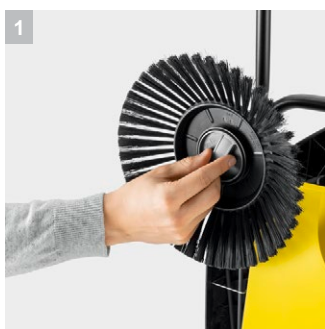

## S 4

20-литровый объем мусоросборника, боковая щетка и ширина заметания 510 мм: подметальная машина S 4 для круглогодичного применения на небольших и узких площадях и обеспечения чистоты по всей поверхности, до самого края.

### 1 Практичный замок для боковой щетки

- Боковые щетки устанавливаются очень быстро и без применения инструментов.

### 3 Плавно регулируемая рукоятка

- Подметание без переутомления благодаря подгонке высоты рукоятки под рост пользователя.