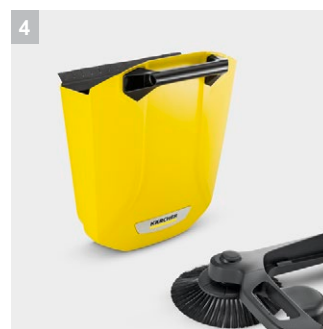

## S 4

20-литровый объем мусоросборника, боковая щетка и ширина заметания 510 мм: подметальная машина S 4 для круглогодичного применения на небольших и узких площадях и обеспечения чистоты по всей поверхности, до самого края.

### 1 Практичный замок для боковой щетки

- Боковые щетки устанавливаются очень быстро и без применения инструментов.

### 3 Плавно регулируемая рукоятка

- Подметание без переутомления благодаря подгонке высоты рукоятки под рост пользователя.