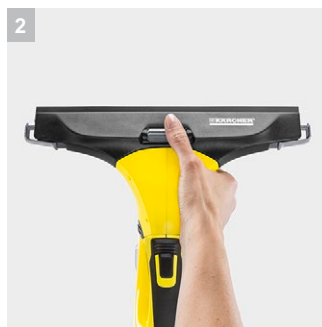

2 Удобная очистка по краям

- Регулируемые ограничители обеспечивают тщательную очистку всей поверхности стекла, вплоть до краевых участков, без образования на нем полос и разводов.