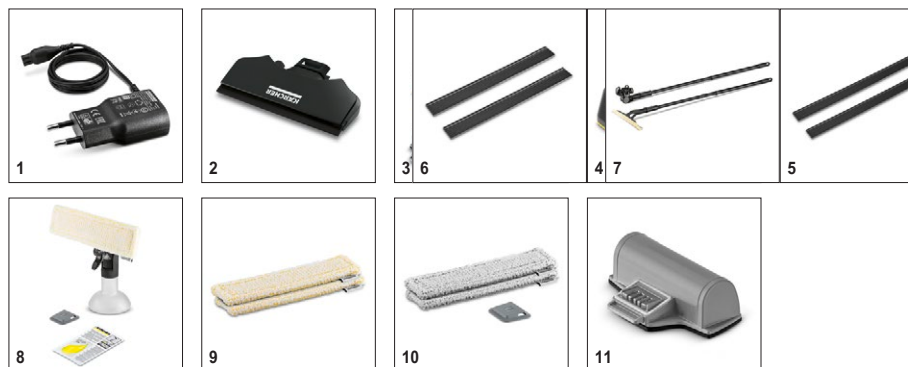

WV 5 Plus N

1.633-453.0

KÄRCHER

		№ для заказа	Количество			Цена	Описание	
Зарядное устройство								
Зарядное устройство для WV и KV	1	2.633-107.0	1 шт.				Зарядное устройство для стеклоочистителей Керхер. Европейский штекер	☒
Насадки								
Узкая всасывающая насадка для WV 2 / WV 5	2	2.633-112.0	1 шт.				Сопло для стеклоочистителей WV 2 или WV 5 шириной 170мм. Идеально для узких окон и других гладких поверхностей.	☒
Зарядные станции								
Зарядная станция и сменный аккумулятор для WV 5	3	2.633-116.0	1 шт.				Набор состоящий из зарядной станции и аккумуляторной батареи, которая подходит к аккумуляторному стеклоочистителю WV 5	☐
Зарядная станция WV 5	4	2.633-125.0	1 шт.				Зарядная станция для аккумулятора стеклоочистителя WV 5	☐
Насадки для стеклоочистителя								
Стяжки для WV 2 / WV 5 (280 мм)	5	2.633-005.0	2 шт.				Для замены стяжек (280 мм) оконного пылесоса WV 50.	☐
Стяжки для WV 2 / WV 5 (170 мм)	6	2.633-104.0	2 шт.				Для замены стяжек (170 мм) оконного пылесоса WV 50.	☐
Удлинительные трубки								
Удлинительный комплект WV Evolution	7	2.633-144.0	1 шт.				С помощью телескопического удлинительного комплекта для стеклоочистителя или аккумуляторного вибрационного очистителя вы сможете очистить даже окна, расположенные на высоте. Регулировка длины от 0,6 до 1,5 м.	☐
Пульверизатор								
Пульверизатор Extra для стеклоочистителя	8	2.633-129.0	1 шт.				Набор с новым пульверизатором включает в себя насадку из микрофибры с липучкой на обратной стороне, что упрощает сборку, небольшой скребок для труднодоступной грязи и концентрат чистящего средства, 20мл.	☐
Обтяжки								
Обтяжки из микрофибры Indoor	9	2.633-130.0	2 шт.				Обтяжки из микроволокна с застежкой-липучкой для установки на пульверизаторе, которым комплектуется стеклоочиститель. Для оптимального удаления загрязнений с любых гладких поверхностей.	☐
Обтяжки из микрофибры Outdoor	10	2.633-131.0	2 шт.				Идеальное решение для мойки наружных поверхностей окон: специальная микроволоконная насадка с увеличенным содержанием абразивных волокон, закрепляемая при помощи липучки. Прилагается скребок для удаления самых стойких загрязнений.	☐
Сменные аккумуляторы								
Сменный аккумулятор для WV 5	11	2.633-123.0	1 шт.				Уборка без остановок благодаря сменному аккумулятору к стеклоочистителю WV 5	☐

☒ Входит в комплект поставки ☐ Доступные аксессуары.