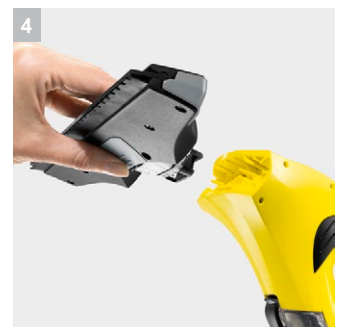

3 Удобная рукоятка с индикатором состояния заряда

- Прорезиненная рукоятка аппарата значительно облегчает работу.
- Состояние заряда аккумулятора отображается тремя светодиодами.

4 Возможность замены всасывающей насадки