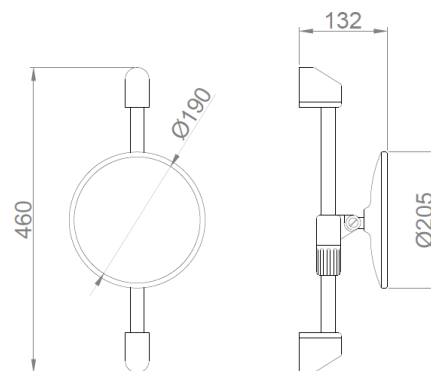

ТЕХНИЧЕСКИЙ ЧЕРТЁЖ

NOFER S.L.
Avenida de la fama, 118
08940 · Cornellà de
Llobregat
(Barcelona) Tel +34
934 742 423 · Fax

Утствующиe товары

08007.
B

08009.2.B

08015.B