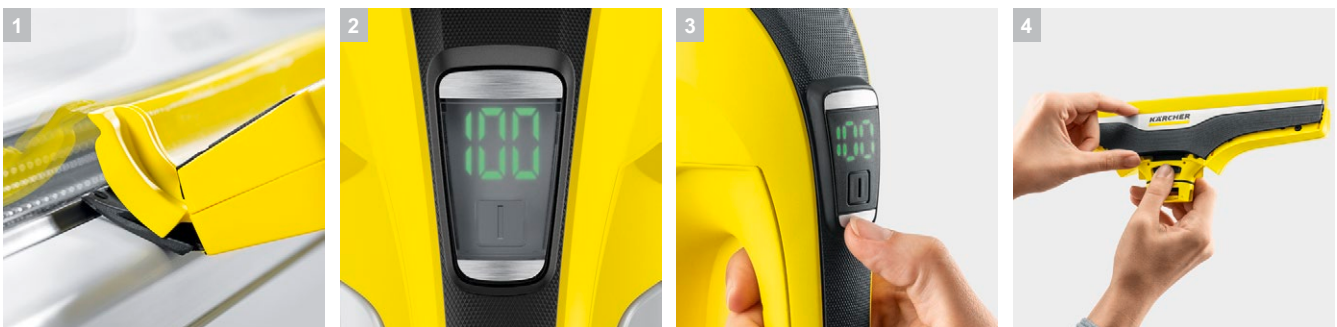

### 1 Усовершенствованная концепция рабочей кромки

- Новая длинная рабочая кромка значительно облегчает уборку, особенно при мойке окон, нижний край которых находится на уровне пола.

### 3 Дисплей для индикации остаточного времени работы аккумулятора с точностью до минуты

- Индикация уровня заряда показывает остаточное время работы аккумулятора с точностью до минуты. Это позволяет лучше планировать процесс уборки.

### 4 Возможность снятия рабочей кромки

- Съемная рабочая кромка легко отделяется от насадки и очищается после каждой уборки.