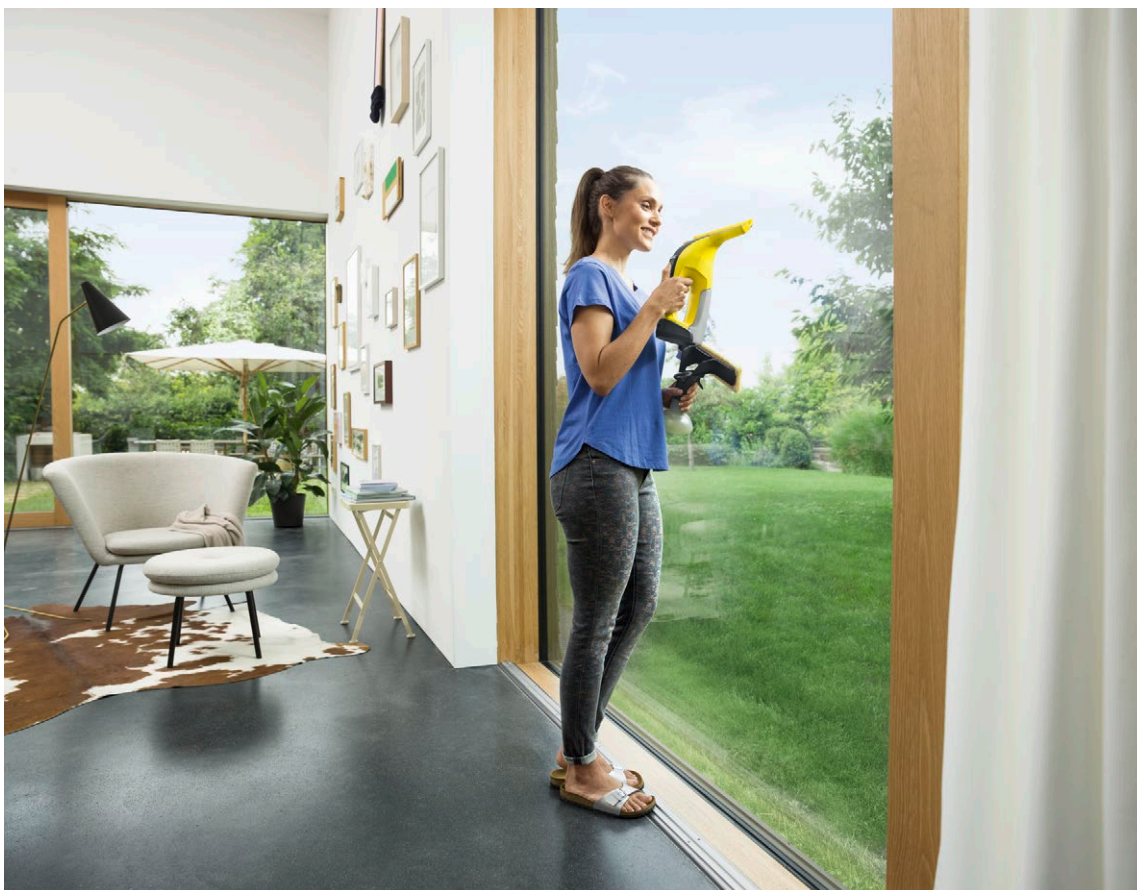

### 1 Усовершенствованная концепция рабочей кромки

- Новая длинная рабочая кромка значительно облегчает уборку, особенно при мойке окон, нижний край которых находится на уровне пола.

### 4 Возможность снятия рабочей кромки

- Съемная рабочая кромка легко отделяется от насадки и очищается после каждой уборки.