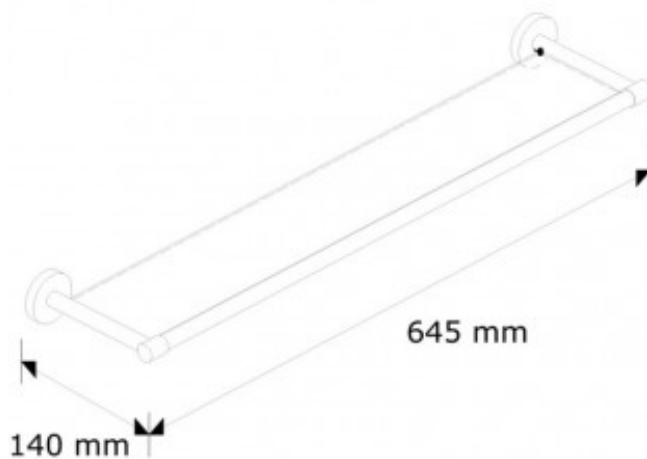

**СТЕКЛЯННАЯ ПОЛКА ДЛЯ  
ПОЛОТЕНЕЦ MERIDA HOTEL, ДЛИНА  
600 ММ**

Артикул: МНР01

**ОПИСАНИЕ**

**ТЕХНИЧЕСКИЕ ПАРАМЕТРЫ**

<b>глубина</b>	14 см
<b>высота</b>	5,2 см
<b>ширина</b>	64,5 см