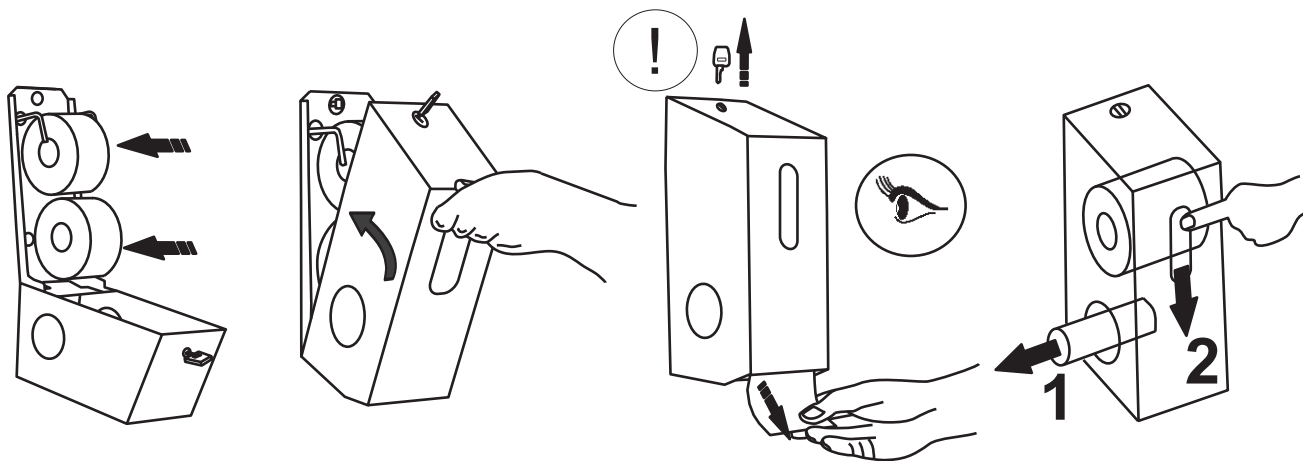

Instrukcja montażu

Instrukcja obsługi