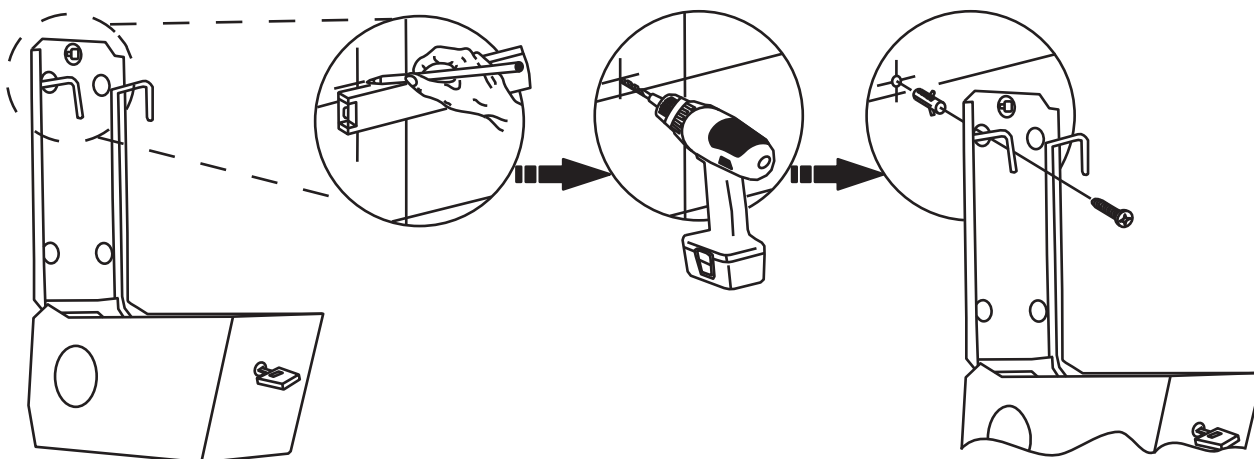

Instrukcja montażu

Instrukcja obsługi