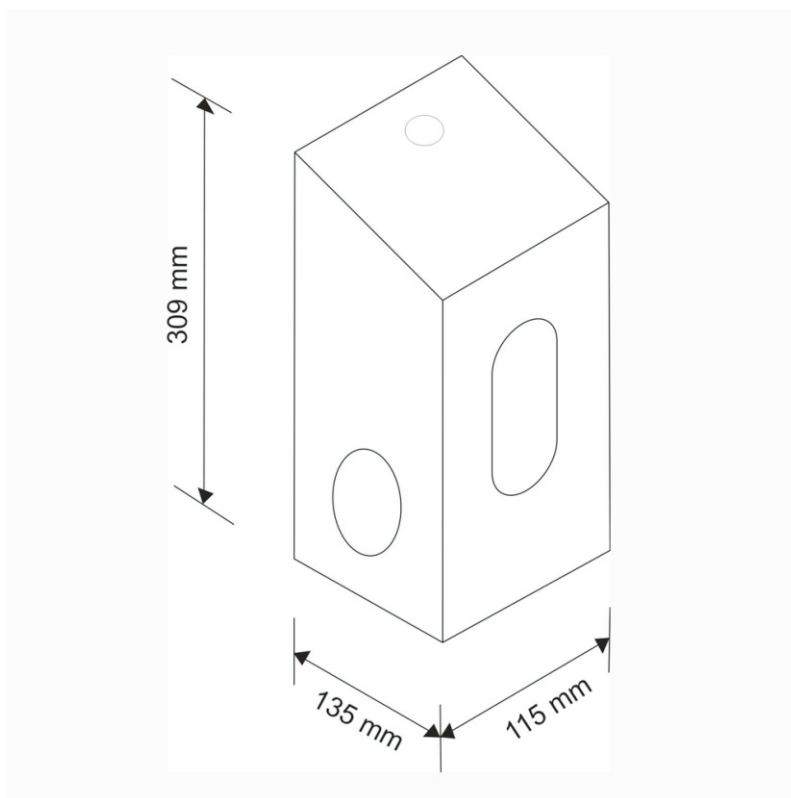

Pojemnik na dwie małe rolki papieru toaletowego
MERIDA STELLA

BSM501 stal matowa

Zawartość opakowania

X1

X1

X4

X4

Wymiary