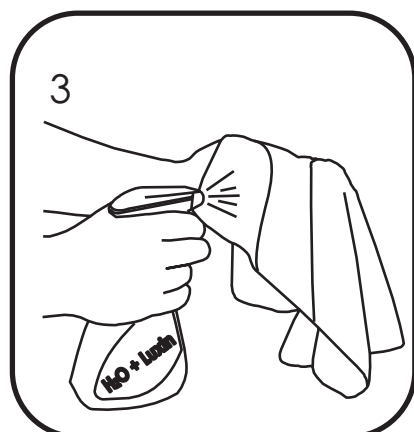

Instrukcja czyszczenia