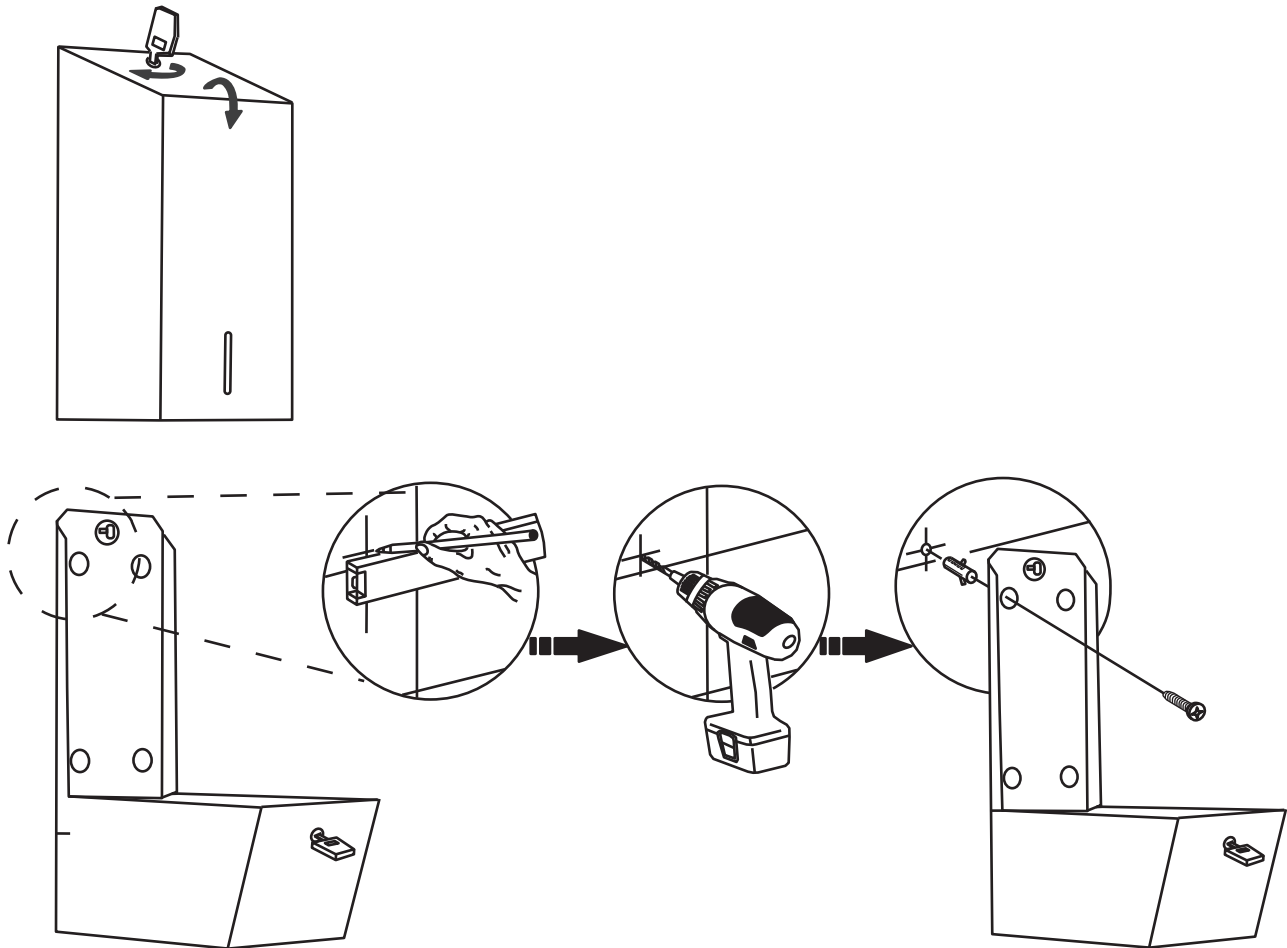

Instrukcja montażu