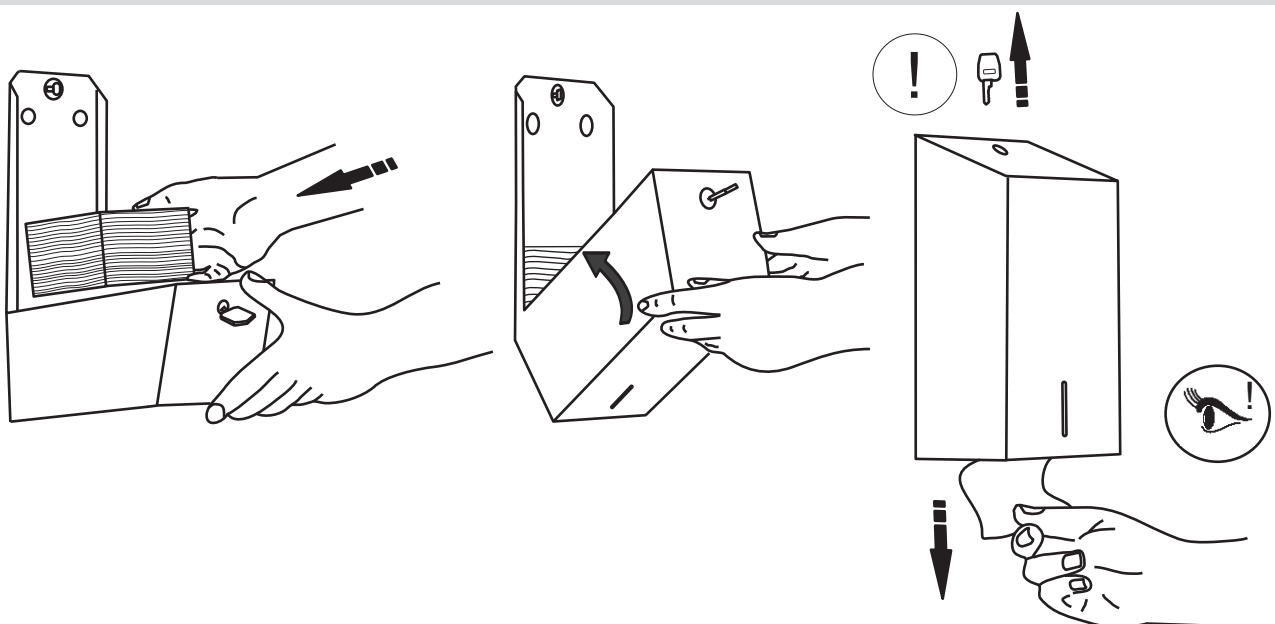

Instrukcja obsługi