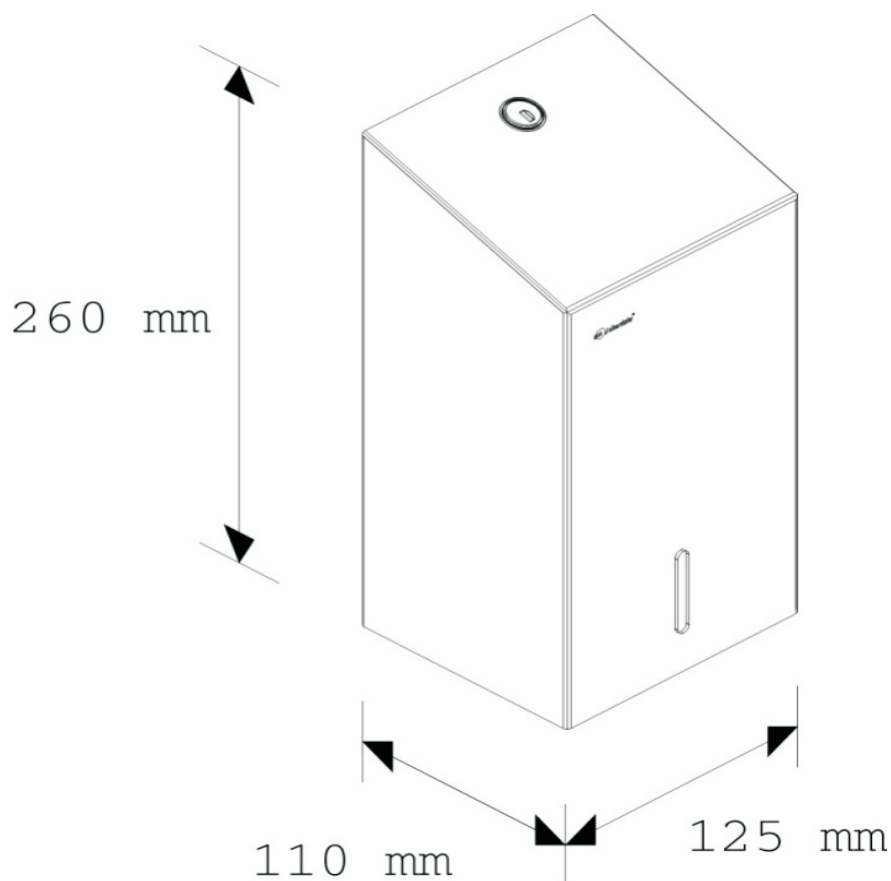

Pojemnik na papier toaletowy w listkach
MERIDA STELLA

BSM401 stal matowa
BSP401 stal polerowana

Zawartość opakowania

X1

X1

X4

X4

Wymiary