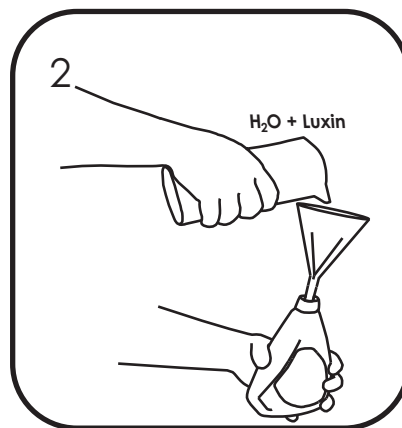

Instrukcja czyszczenia