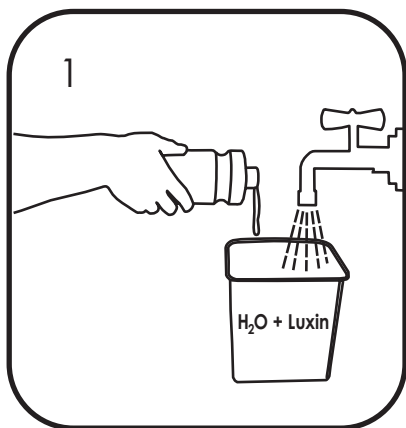

Instrukcja czyszczenia