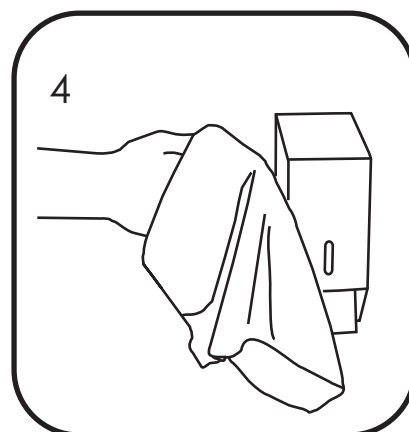

Instrukcja czyszczenia