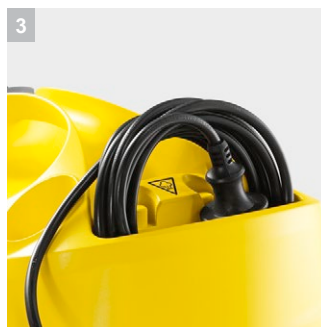

## SC 4 EasyFix Iron

Пароочиститель SC 4 EasyFix Iron с насадкой для уборки пола EasyFix и паровым утюгом. В комплекте со съемным баком для воды с возможностью постоянного долива для уборки без перерывов.

### 1 Перезаполняемый съемный бак для воды

- Уборка без остановки и удобное пополнение водой.

### 2 набор для уборки пола EasyFix с гибким соединением на насадке для пола и удобной фиксацией салфетки на липучке.

- Оптимальные результаты очистки практически на всех твердых поверхностях в доме, за счет использования технологии ламелей на насадке.
- Бесконтактная смена салфетки, благодаря системе застёжек на липучке и специальному язычку на самой салфетке.

### 4 Улучшенное качество глажки (только в SC 4 EasyFix Iron)

- Паровой утюг Керхер позволяет сократить вдвое время на глажение, за счет высокого проникновения пара в структуру ткани.