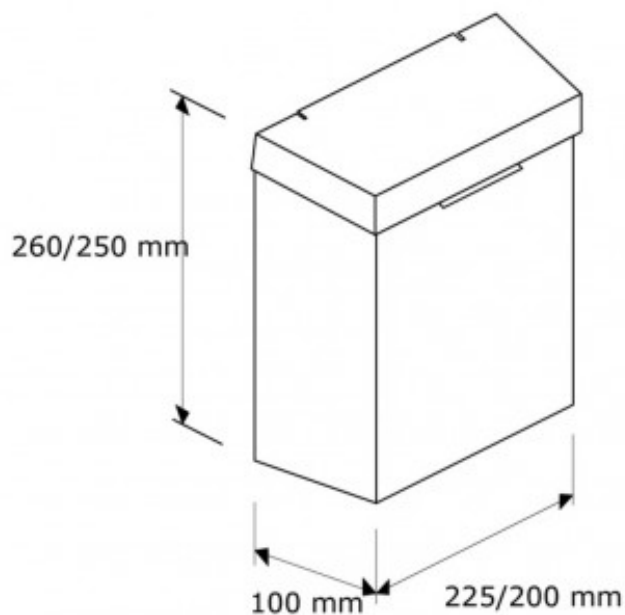

КОРЗИНА ДЛЯ МУСОРА ЭМАЛИРОВАННАЯ MERIDA STELLA WHITE 4,5 Л

Артикул: KSB301

ОПИСАНИЕ

- * Объем 4,5 л;
- * корзина изготовлена из листовой эмалированной стали;
- * покрыта белой эмалью порошковым методом;
- * снабжена подъемной крышкой;
- * крепится к стене;
- * сварные соединения боковых стенок зашлифованы;
- * скрытые петли.

ТЕХНИЧЕСКИЕ ПАРАМЕТРЫ

объём	4,5 л
ширина	22.5 см
глубина	10 см
высота	26 см