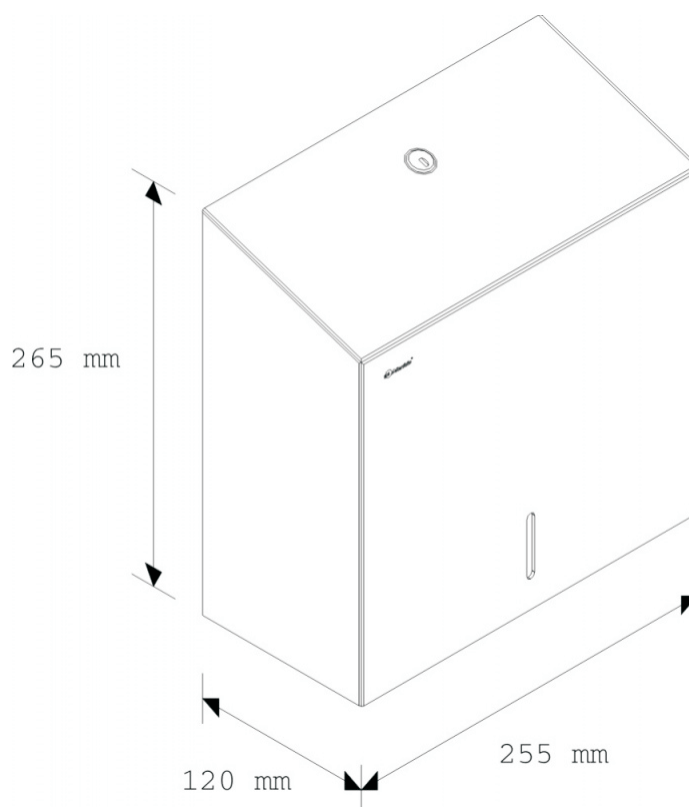

Zawartość opakowania

X1

X1

X4

X4

Wymiary