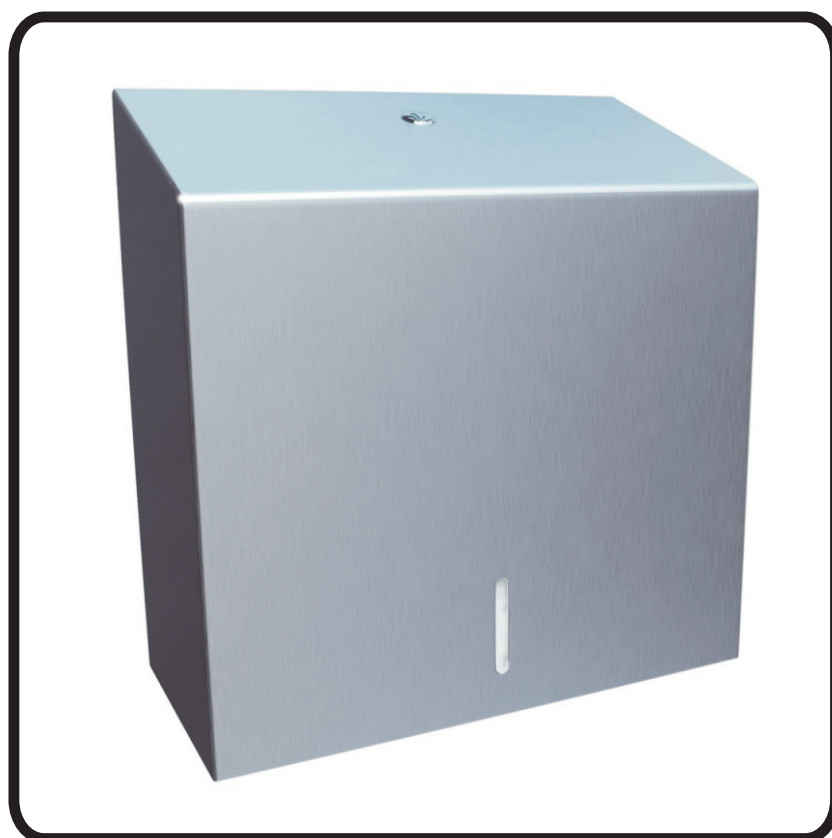

**POJEMNIK NA RĘCZNIKI POJEDYNCZE
STELLA MAXI**

ASM101 stal matowa

ASP101 stal polerowana

ASB101 stal malowana proszkowo

Zawartość opakowania

X1

X1

X4