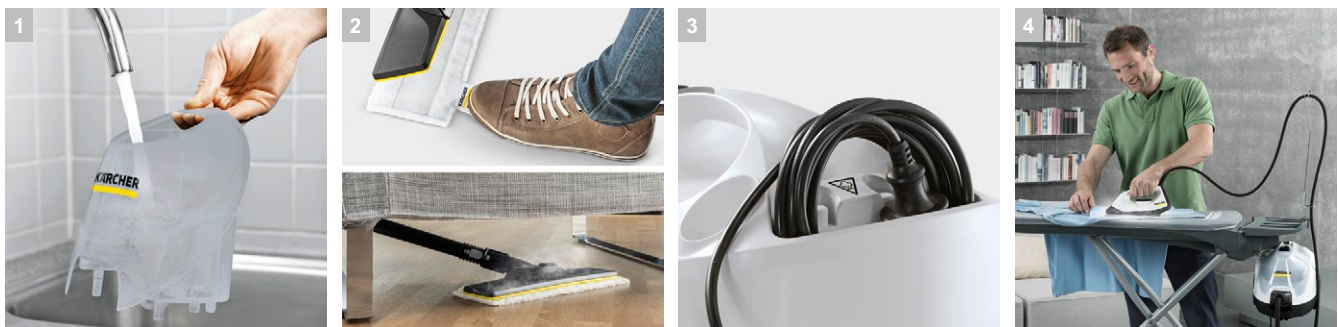

## SC 4 EasyFix Premium Iron

Парочиститель SC 4 EasyFix Premium Iron: комфортная уборка без перерывов благодаря возможности постоянного долива воды в бак. В комплекте с паровым утюгом, напольной насадкой EasyFix, насадкой для ковров и расширенному комплекту аксессуаров.

### 1 Перезаполняемый съемный бак для воды

- Возможность дозаправки водой в любое время позволяет выполнять работы без долгих перерывов.

### 2 набор для уборки пола EasyFix с гибким соединением на насадке для пола и удобной фиксацией салфетки на липучке.

- Оптимальные результаты очистки практически на всех твердых поверхностях в доме, за счет использования технологии ламелей на насадке.
- Бесконтактная смена салфетки, благодаря системе застёжек на липучке и специальному язычку на самой салфетке.

### 4 Улучшенное качество глажки (только в SC 4 EasyFix Iron)

- Паровой утюг Керхер позволяет сократить вдвое время на глажение, за счет высокого проникновения пара в структуру ткани.