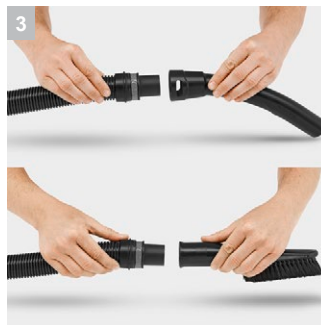

WD 4 Premium

Мощный, надежный, энергоэффективный хозяйственный пылесос среднего класса WD 4 Premium оснащен удобным мусоросборником из нержавеющей стали объемом 20 литров и плоским складчатым фильтром в кассете. Аппарат имеет парковочную позицию для перерывов в работе.

1 Запатентованная технология извлечения фильтра

- Быстрое и легкое удаление фильтра, благодаря специальному картриджу
- Возможно убирать влажный и сухой мусор без замены фильтра.

2 Усовершенствованная конструкция: насадка для пола и всасывающий шланг

- Для уборки влажного или сухого мусора, мелкого или крупного.
- Для максимального удобства и комфорта при работе

3 Съёмная ручка

- Возможность присоединения насадок к всасывающему шлангу.
- Для легкой уборки даже в самых узких местах

4 Удобное положение при хранении

- Быстрое и удобное хранение всасывающей трубки и насадки для пола во время перерывов

Технические характеристики и комплектация

KÄRCHER

WD 4 Premium

- Съемная кассета с плоским складчатым фильтром
- Усовершенствованные принадлежности для улучшения результатов уборки
- Гигиеничный фильтр-мешок из нетканого материала