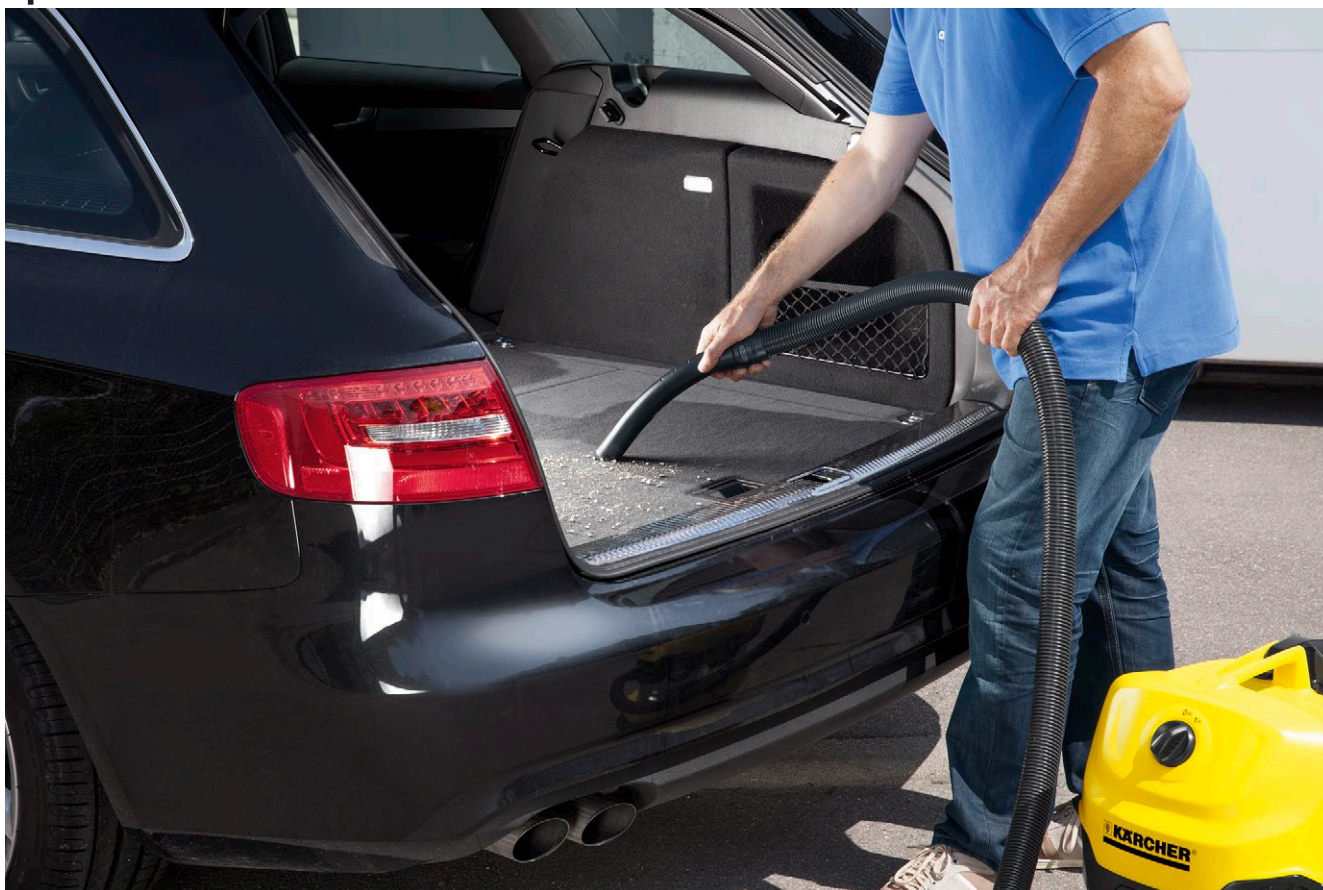

Технические характеристики и комплектация

KÄRCHER

WD 4 Premium

- Съемная кассета с плоским складчатым фильтром
- Усовершенствованные принадлежности для улучшения результатов уборки
- Гигиеничный фильтр-мешок из нетканого материала

Технические характеристики

№ для заказа	1.348-150.0	
Штрих-код (EAN)	4039784916432	
Мощность всасывания*	Air Watt	220
Потребление энергии	Вт	1000
Размер контейнера	л	20
Материал контейнера	нержавеющая сталь	
Номинальная ширина аксессуаров	мм	35
Длина кабеля	м	5
Параметры электросети	В / Гц	220-240 / 50-60
Масса	кг	7,5
Размеры (Д × Ш × В)	мм	384 × 365 × 526

Комплектация

Всасывающий шланг	м / мм	2,2 / 35	Крюк для кабеля	■
Съемная ручка		■	Место для хранения мелких аксессуаров	■
Всасывающие трубки	шт. / м / мм	2 × 0,5 / 35 / Пластмасса		
Насадка для влажной и сухой уборки		2 резиновые и 2 щеточные вставки		
Плоский складчатый фильтр		в съемном картридже для фильтра		
Фильтр-пакет из нетканого материала	шт.	1		
Щелевая насадка		■		
Всасывающая трубка для грубого мусора	м / мм	-		
Парковочная позиция		■		
Ударопрочная защита		■		
Хранение принадлежностей		■		

■ Входит в комплект поставки. * измерения по стандартам IEC 60312.