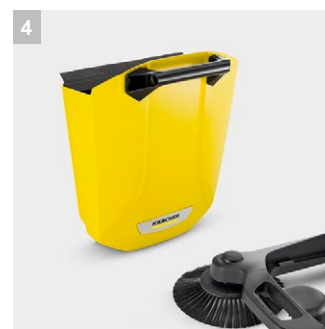

S 4 Twin

Две боковые щетки, 20-литровый объем мусоросборника и ширина заметания 680 мм: подметальная машина S 4 Twin для круглогодичного использования на небольших и узких площадях и обеспечения чистоты по всей поверхности, до самой кромки.

1 Практичный замок для боковой щетки

- Боковые щетки устанавливаются очень быстро и без применения инструментов.

2 Удобное складывание машины

- Сложить машину для хранения с экономией места можно не наклоняясь – достаточно нажать ногой на предусмотренный для этого выступ.

3 Плавно регулируемая рукоятка

- Подметание без переутомления благодаря подгонке высоты рукоятки под рост пользователя.

4 Большой бункер

- Исключается необходимость в частом опустошении бункера.

S 4 Twin

- Оптимальное решение для уборки малых площадей
- 2 боковые щетки для увеличения рабочей ширины
- Рукоятка с теплоизоляцией