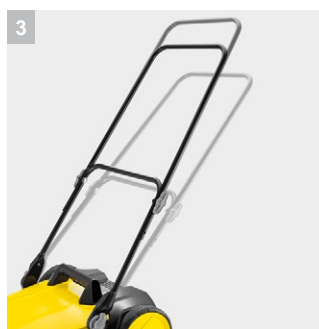

S 4 Twin

Две боковые щетки, 20-литровый объем мусоросборника и ширина заметания 680 мм: подметальная машина S 4 Twin для круглогодичного использования на небольших и узких площадях и обеспечения чистоты по всей поверхности, до самой кромки.

1 Практичный замок для боковой щетки

- Боковые щетки устанавливаются очень быстро и без применения инструментов.

2 Удобное складывание машины

- Сложить машину для хранения с экономией места можно не наклоняясь – достаточно нажать ногой на предусмотренный для этого выступ.

3 Плавно регулируемая рукоятка

- Подметание без переутомления благодаря подгонке высоты рукоятки под рост пользователя.

4 Большой бункер

- Исключается необходимость в частом опустошении бункера.

S 4 Twin

- Оптимальное решение для уборки малых площадей
- 2 боковые щетки для увеличения рабочей ширины
- Рукоятка с теплоизоляцией

Технические характеристики

№ для заказа	1.766-360.0	
Штрих-код (EAN)	4054278247939	
Рабочая ширина с боковой щеткой	мм	680
Макс. производительность по площади	м²/ч	2400
Материал корпуса / рамы	Пластик/пластик	
Масса рабочая	кг	10,2
Контейнер для сбора мусора	л	20