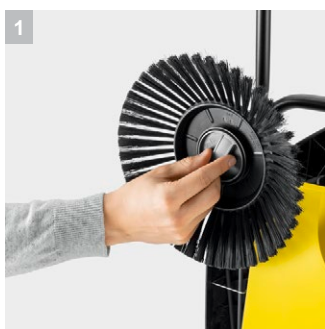

S 4 Twin

Две боковые щетки, 20-литровый объем мусоросборника и ширина заметания 680 мм: подметальная машина S 4 Twin для круглогодичного использования на небольших и узких площадях и обеспечения чистоты по всей поверхности, до самой кромки.

1 Практичный замок для боковой щетки

- Боковые щетки устанавливаются очень быстро и без применения инструментов.

2 Удобное складывание машины

- Сложить машину для хранения с экономией места можно не наклоняясь – достаточно нажать ногой на предусмотренный для этого выступ.

3 Плавно регулируемая рукоятка

- Подметание без переутомления благодаря подгонке высоты рукоятки под рост пользователя.

4 Большой бункер

- Исключается необходимость в частом опустошении бункера.

S 4 Twin

- Оптимальное решение для уборки малых площадей
- 2 боковые щетки для увеличения рабочей ширины
- Рукоятка с теплоизоляцией