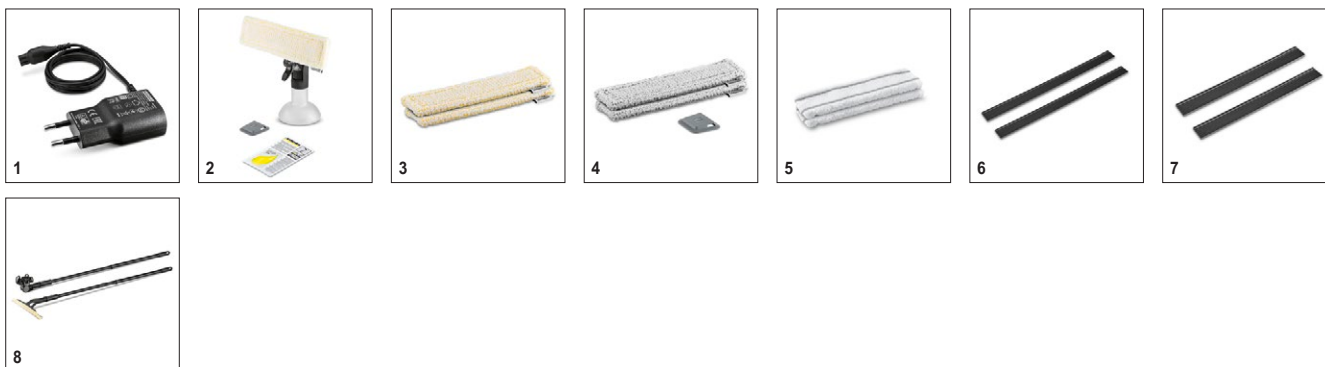

WV 50 plus 1.633-117.0

KÄRCHER

		№ для заказа	Количество			Цена	Описание	
Зарядное устройство								
Зарядное устройство для WV и KV	1	2.633-107.0	1 шт.				Зарядное устройство для стеклоочистителей Керхер. Европейский штекер	☒
Пульверизатор								
Пульверизатор Extra для стеклоочистителя	2	2.633-129.0	1 шт.				Набор с новым пульверизатором включает в себя насадку из микрофибры с липучкой на обратной стороне, что упрощает сборку, небольшой скребок для трудновыводимой грязи и концентрат чистящего средства, 20мл.	☐
Обтяжки								
Обтяжки из микрофибры Indoor	3	2.633-130.0	2 шт.				Обтяжки из микроволокна с застежкой-липучкой для установки на пульверизаторе, которым комплектуется стеклоочиститель. Для оптимального удаления загрязнений с любых гладких поверхностей.	☐
Обтяжки из микрофибры Outdoor	4	2.633-131.0	2 шт.				Идеальное решение для мойки наружных поверхностей окон: специальная микроволоконная насадка с увеличенным содержанием абразивных волокон, закрепляемая при помощи липучки. Прилагается скребок для удаления самых стойких загрязнений.	☐
Микроволоконные обтяжки	5	2.633-100.0	2 шт.				Обтяжки из микроволокна для оптимального удаления грязи с любых гладких поверхностей.	☐
Насадки для стеклоочистителя								
Стяжки для WV 2 / WV 5 (280 мм)	6	2.633-005.0	2 шт.				Для замены стяжек (280 мм) оконного пылесоса WV 50.	☐
Стяжки для WV 2 / WV 5 (170 мм)	7	2.633-104.0	2 шт.				Для замены стяжек (170 мм) оконного пылесоса WV 50.	☐
Удлинительные трубки								
Удлинительный комплект WV Evolution	8	2.633-144.0	1 шт.				С помощью телескопического удлинительного комплекта для стеклоочистителя или аккумуляторного вибрационного очистителя вы сможете очистить даже окна, расположенные на высоте. Регулировка длины от 0,6 до 1,5 м.	☐

☒ Входит в комплект поставки ☐ Доступные аксессуары.