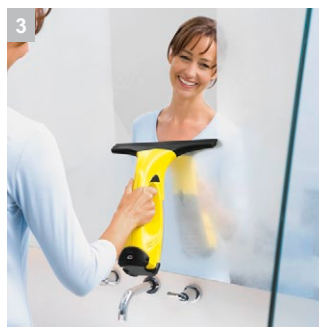

WV 50 plus

Стеклоочиститель Керхер WV 50 Plus - первый электрический пылесос для поддержки окон в чистоте. В наборе включено все для решения проблемы грязных окон и др. плоских, гладких поверхностей, в том числе стекол и керамической плитки.

1 Очистка без разводов и капель воды

- Электрическое всасывающее устройство исключает загрязнение окружающего пространства стекающими каплями грязной воды и обеспечивает сияющую чистоту стекол.

2 Абсолютная гигиеничность