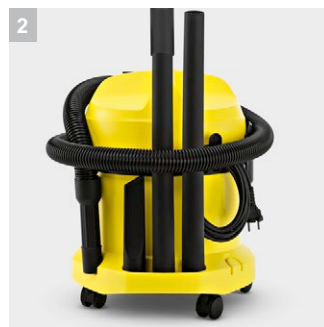

## WD 2

Мощный и энергоэффективный хозяйственный пылесос WD 2 в ударопрочном пластиковом корпусе, оснащенный контейнером для мусора объемом 12 л.

### 1 Усовершенствованная насадка для пола

- Для уборки влажного или сухого мусора, мелкого или крупного.