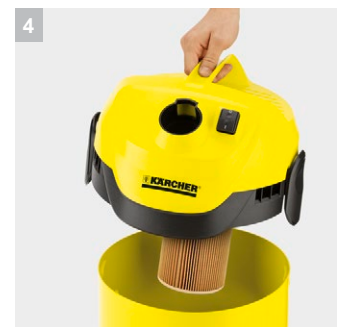

## WD 2

Мощный и энергоэффективный хозяйственный пылесос WD 2 в ударопрочном пластиковом корпусе, оснащенный контейнером для мусора объемом 12 л.

### 1 Усовершенствованная насадка для пола

- Для уборки влажного или сухого мусора, мелкого или крупного.