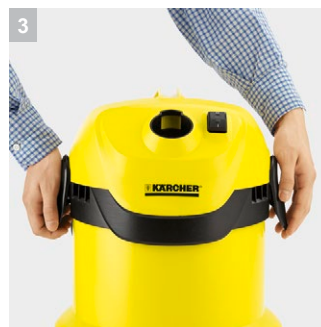

## WD 2

Мощный и энергоэффективный хозяйственный пылесос WD 2 в ударопрочном пластиковом корпусе, оснащенный контейнером для мусора объемом 12 л.

### 1 Усовершенствованная насадка для пола

- Для уборки влажного или сухого мусора, мелкого или крупного.