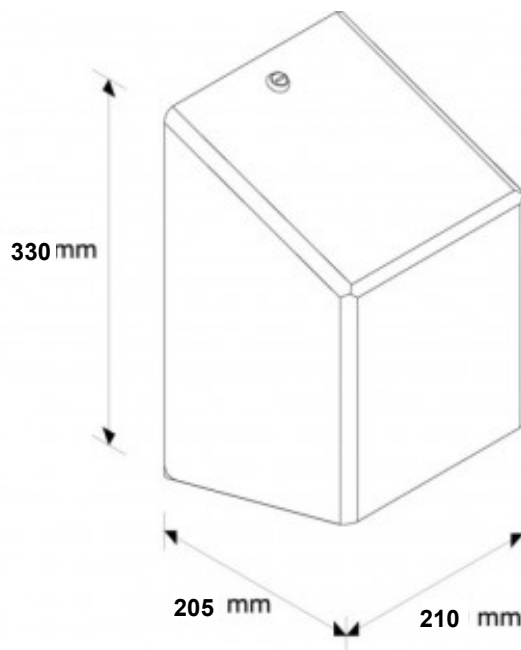

ДИСПЕНСЕР БУМАЖНЫХ ПОЛОТЕНЕЦ В РУЛОНАХ С ЦЕНТРАЛЬНОЙ ВЫТЯЖКОЙ MERDA STELLA MAXI МЕТАЛЛИЧЕСКИЙ МАТОВЫЙ

Артикул: CSM101

ОПИСАНИЕ

- * Возможность использования бумажного полотенца в рулоне с максимальным диаметром 22 см и максимальной высотой 25 см
- * снабжен прочным стальным барабанным замком заподлицо с поверхностью устройства
- * сварные соединения боковых стенок зашлифованы
- * закрытые петли

ТЕХНИЧЕСКИЕ ПАРАМЕТРЫ

высота	33 см
глубина	20,5 см
ширина	21 см
материал	304 марка стали
производство	Польша