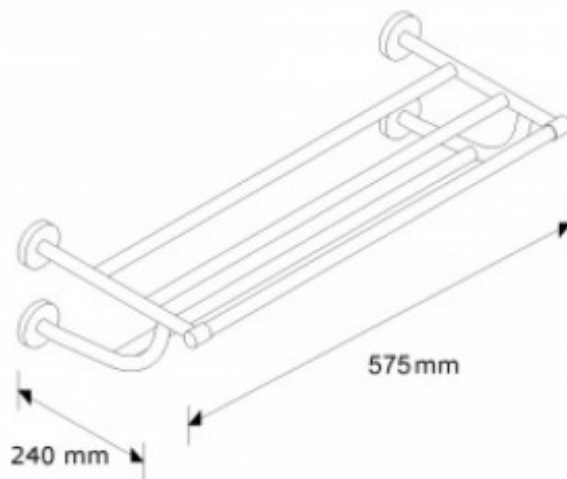

**ПОЛКА-РЕШЕТКА ДЛЯ ПОЛОТЕНЕЦ  
MERIDA HOTEL, ДЛИНА 575 ММ**

Артикул: МНW09

**ОПИСАНИЕ**

**ТЕХНИЧЕСКИЕ ПАРАМЕТРЫ**